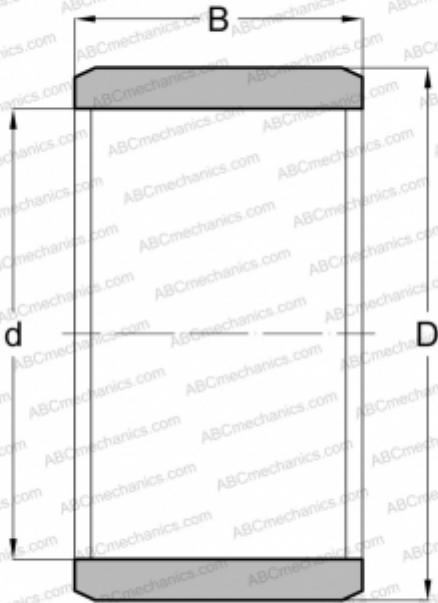

IR 10x14x20 ABC

Внутренние кольца

ТИП: Детали подшипников качения и принадлежности, Внутренние кольца, С тонкой обработкой

Технические характеристики

РАЗМЕРЫ, ММ

d	10,000
D	14,000
B	20,000

ПРОИЗВОДИТЕЛЬ

[ABC](#)

АНАЛОГИ

IKO	LRT 101420
INA	IR10X14X20
SKF	IR 10x14x20
FAG	JR 10x14x20
KOYO	JR10X14X20
JNS	IR101420
NTN	IR10X14X20
TORRINGTON	JR10X14X20