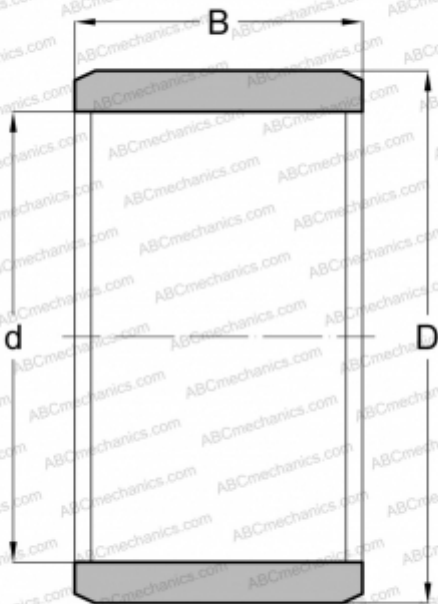

LRT 101420 IKO

Внутренние кольца

ТИП: Детали подшипников качения и принадлежности, Внутренние кольца, С тонкой обработкой

Технические характеристики

РАЗМЕРЫ, ММ

d	10,000
D	14,000
B	20,000

ПРОИЗВОДИТЕЛЬ

[IKO](#)

АНАЛОГИ

ABC	IR 10x14x20
INA	IR10X14X20
SKF	IR 10x14x20
FAG	JR 10x14x20
KOYO	JR10X14X20
JNS	IR101420
NTN	IR10X14X20
TORRINGTON	JR10X14X20

СОПУТСТВУЮЩИЕ ИЗДЕЛИЯ

TAF 142220, RNAFW 142220