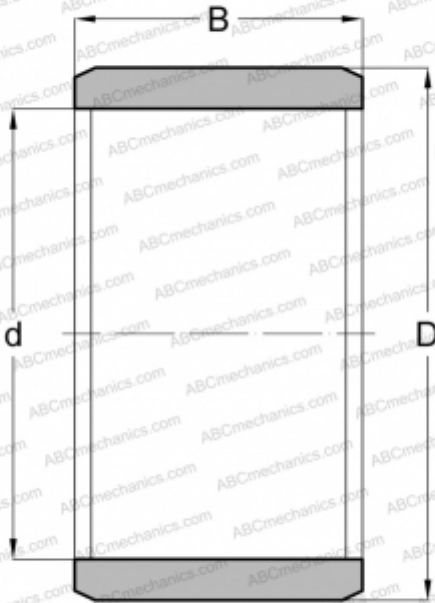

# IR10X14X20 INA

Внутренние кольца

ТИП: Детали подшипников качения и принадлежности, Внутренние кольца, С тонкой обработкой

### РАЗМЕРЫ, ММ

d	10,000
D	14,000
B	20,000