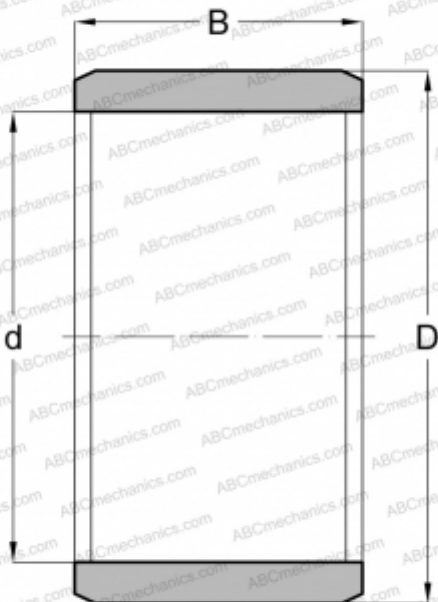

# JR10X14X20 KOYO

Внутренние кольца

ТИП: Детали подшипников качения и принадлежности, Внутренние кольца, С тонкой обработкой

### РАЗМЕРЫ, ММ

d	10,000
D	14,000
B	20,000