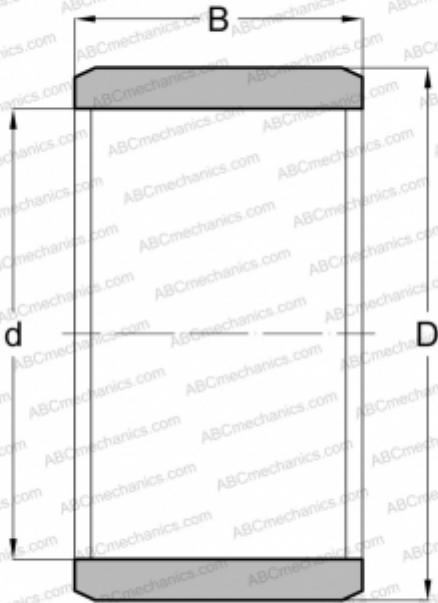

IR101420 JNS

Внутренние кольца

ТИП: Детали подшипников качения и принадлежности, Внутренние кольца, С тонкой обработкой

Технические характеристики

РАЗМЕРЫ, ММ

d	10,000
D	14,000
B	20,000

ПРОИЗВОДИТЕЛЬ

[JNS](#)

АНАЛОГИ

ABC	IR 10x14x20
IKO	LRT 101420
INA	IR10X14X20
SKF	IR 10x14x20
FAG	JR 10x14x20
KOYO	JR10X14X20
NTN	IR10X14X20
TORRINGTON	JR10X14X20