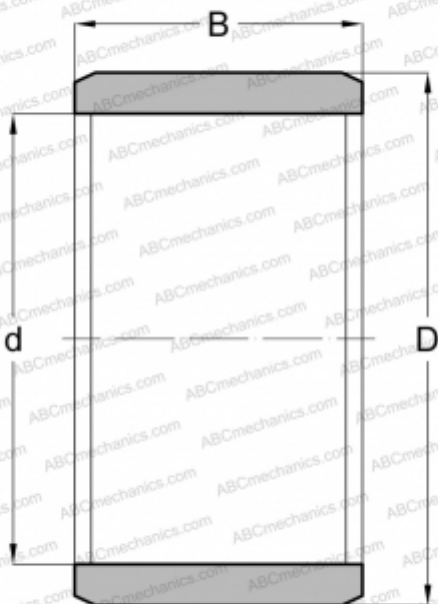

IR 100x110x30 ABC

Внутренние кольца

ТИП: Детали подшипников качения и принадлежности, Внутренние кольца, С тонкой обработкой

Технические характеристики

РАЗМЕРЫ, ММ

d	100,000
D	110,000
B	30,000

ПРОИЗВОДИТЕЛЬ

[ABC](#)

АНАЛОГИ

IKO	LRT 10011030
INA	IR100X110X30
SKF	IR 100x110x30
FAG	JR 100x110x30
KOYO	JR100X110X30
JNS	IR10011030
NTN	IR100X110X30
TORRINGTON	JR100X110X30