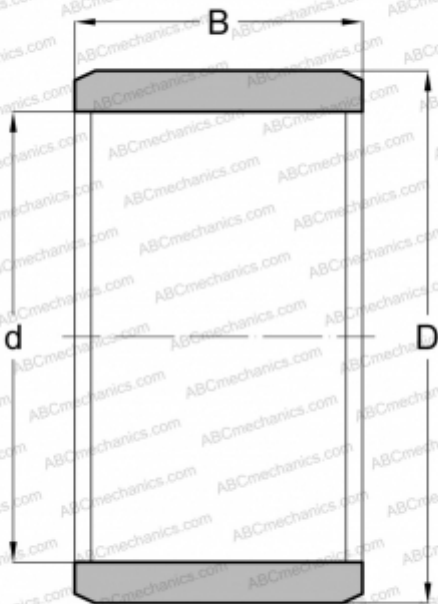

LRT 10011030 IKO

Внутренние кольца

ТИП: Детали подшипников качения и принадлежности, Внутренние кольца, С тонкой обработкой

Технические характеристики

РАЗМЕРЫ, ММ

d	100,000
D	110,000
B	30,000

ПРОИЗВОДИТЕЛЬ

[IKO](#)

АНАЛОГИ

ABC	IR 100x110x30
INA	IR100X110X30
SKF	IR 100x110x30
FAG	JR 100x110x30
KOYO	JR100X110X30
JNS	IR10011030
NTN	IR100X110X30
TORRINGTON	JR100X110X30

СОПУТСТВУЮЩИЕ ИЗДЕЛИЯ

TAF 11013030