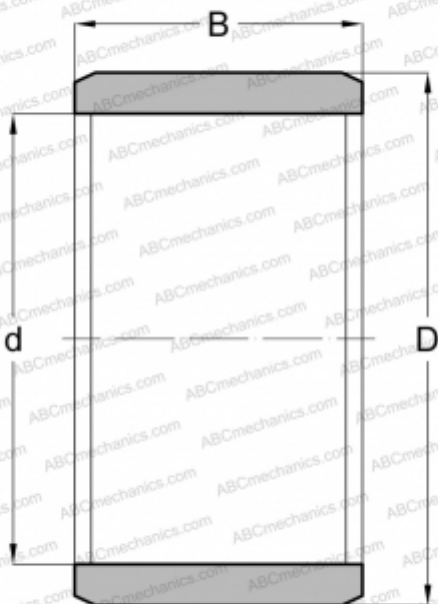

IR100X110X30 INA

Внутренние кольца

ТИП: Детали подшипников качения и принадлежности, Внутренние кольца, С тонкой обработкой

Технические характеристики

РАЗМЕРЫ, ММ

| | |
|---|---------|
| d | 100,000 |
| D | 110,000 |
| B | 30,000 |

ПРОИЗВОДИТЕЛЬ

[INA](#)

АНАЛОГИ

| | |
|------------|-------------------------------|
| ABC | IR 100x110x30 |
| IKO | LRT 10011030 |
| SKF | IR 100x110x30 |
| FAG | JR 100x110x30 |
| KOYO | JR100X110X30 |
| JNS | IR10011030 |
| NTN | IR100X110X30 |
| TORRINGTON | JR100X110X30 |