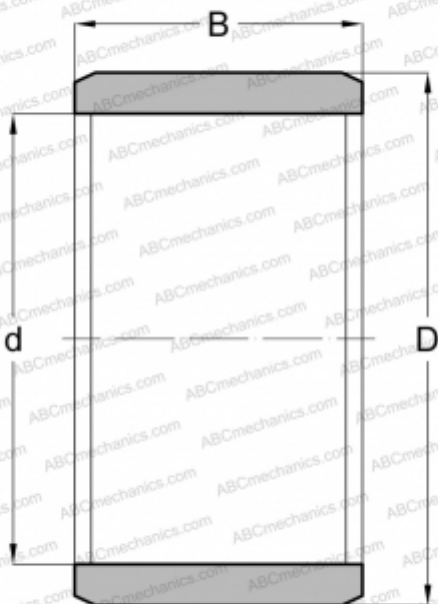

# IR 100x110x30 SKF

Внутренние кольца

ТИП: Детали подшипников качения и принадлежности, Внутренние кольца, С тонкой обработкой

### РАЗМЕРЫ, ММ

d	100,000
D	110,000
B	30,000