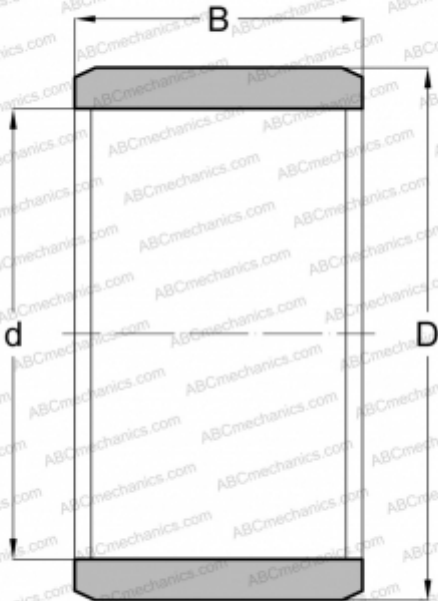

JR100X110X30 KOYO

Внутренние кольца

ТИП: Детали подшипников качения и принадлежности, Внутренние кольца, С тонкой обработкой

Технические характеристики

РАЗМЕРЫ, ММ

d	100,000
D	110,000
B	30,000

ПРОИЗВОДИТЕЛЬ

[KOYO](#)

АНАЛОГИ

ABC	IR 100x110x30
IKO	LRT 10011030
INA	IR100X110X30
SKF	IR 100x110x30
FAG	JR 100x110x30
JNS	IR10011030
NTN	IR100X110X30
TORRINGTON	JR100X110X30