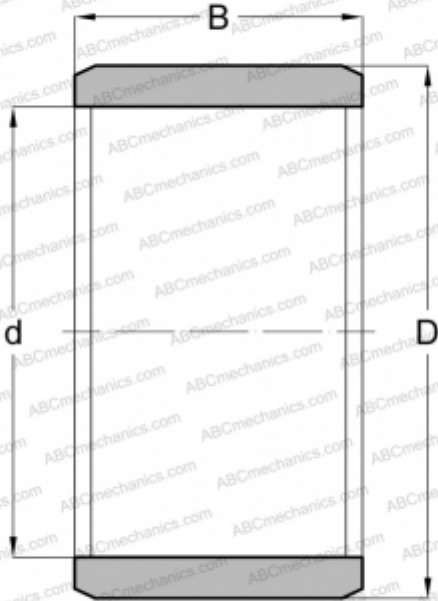

IR10011030 JNS

Внутренние кольца

ТИП: Детали подшипников качения и принадлежности, Внутренние кольца, С тонкой обработкой

Технические характеристики

РАЗМЕРЫ, ММ

d	100,000
D	110,000
B	30,000

ПРОИЗВОДИТЕЛЬ

[JNS](#)

АНАЛОГИ

ABC	IR 100x110x30
IKO	LRT 10011030
INA	IR100X110X30
SKF	IR 100x110x30
FAG	JR 100x110x30
KOYO	JR100X110X30
NTN	IR100X110X30
TORRINGTON	JR100X110X30