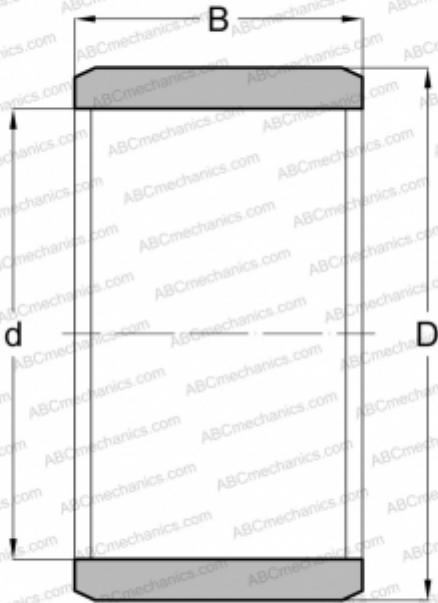

IR100X110X30 NTN

Внутренние кольца

ТИП: Детали подшипников качения и принадлежности, Внутренние кольца, С тонкой обработкой

Технические характеристики

РАЗМЕРЫ, ММ

d	100,000
D	110,000
B	30,000

ПРОИЗВОДИТЕЛЬ

[NTN](#)

АНАЛОГИ

ABC	IR 100x110x30
IKO	LRT 10011030
INA	IR100X110X30
SKF	IR 100x110x30
FAG	JR 100x110x30
KOYO	JR100X110X30
JNS	IR10011030
TORRINGTON	JR100X110X30