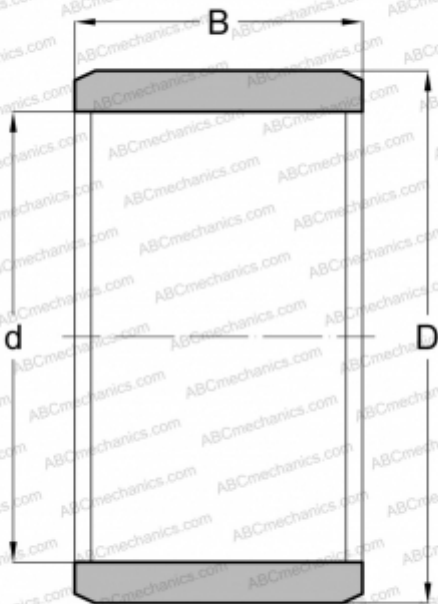

JR100X110X30 TORRINGTON

Внутренние кольца

ТИП: Детали подшипников качения и принадлежности, Внутренние кольца, С тонкой обработкой

Технические характеристики

РАЗМЕРЫ, ММ

d	100,000
D	110,000
B	30,000

ПРОИЗВОДИТЕЛЬ

[TORRINGTON](#)

АНАЛОГИ

ABC	IR 100x110x30
IKO	LRT 10011030
INA	IR100X110X30
SKF	IR 100x110x30
FAG	JR 100x110x30
KOYO	JR100X110X30
JNS	IR10011030
NTN	IR100X110X30