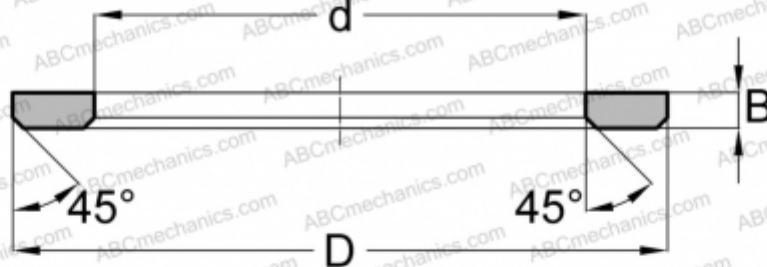

AS0414 ABC

Кольца упорных подшипников

ТИП: Детали подшипников качения и принадлежности, Тела качения, Кольца упорных подшипников, Тип AS, подходят к АХК, К811..

Технические характеристики

РАЗМЕРЫ, ММ

| | |
|---|--------|
| d | 4,000 |
| D | 14,000 |
| B | 1,000 |