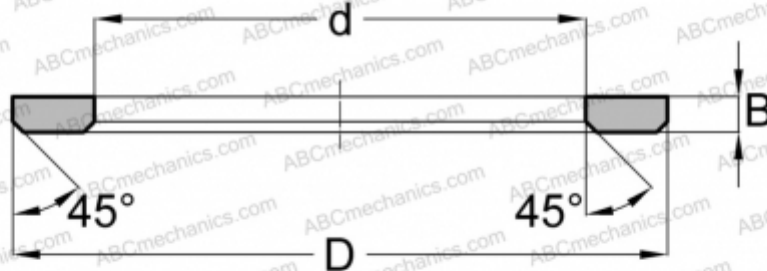

AS0414 FAG

Кольца упорных подшипников

ТИП: Детали подшипников качения и принадлежности, Тела качения, Кольца упорных подшипников, Тип AS, подходят к АХК, К811..

Технические характеристики

РАЗМЕРЫ, ММ

d	4,000
D	14,000
B	1,000