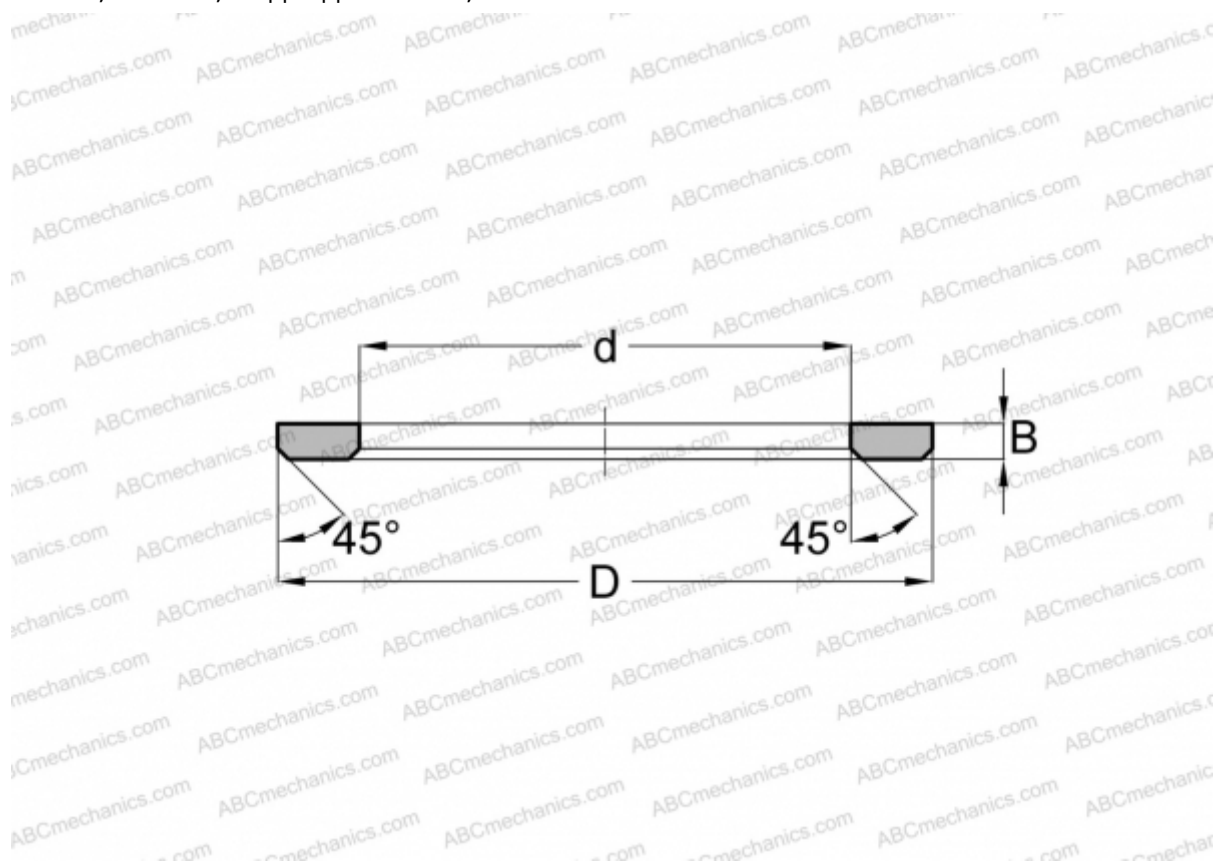

AS0414 SKF

Кольца упорных подшипников

ТИП: Детали подшипников качения и принадлежности, Тела качения, Кольца упорных подшипников, Тип AS, подходят к АХК, К811..

Технические характеристики

РАЗМЕРЫ, ММ

d	4,000
D	14,000
B	1,000