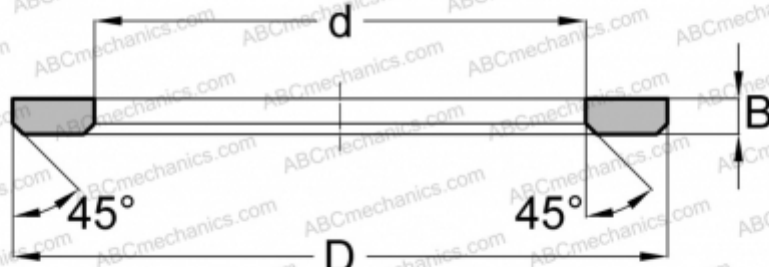

AS0515 ABC

Кольца упорных подшипников

ТИП: Детали подшипников качения и принадлежности, Тела качения, Кольца упорных подшипников, Тип AS, подходят к АХК, К811..

Технические характеристики

РАЗМЕРЫ, ММ

d	5,000
D	15,000
B	1,000