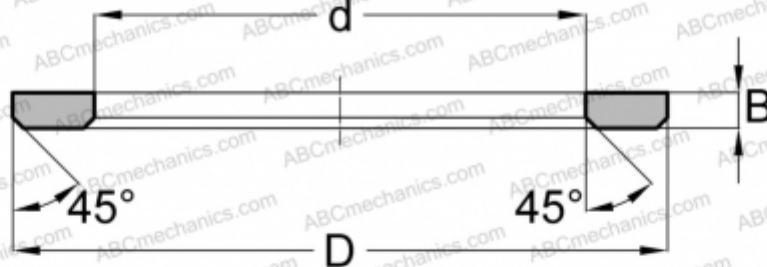

AS0515 FAG

Кольца упорных подшипников

ТИП: Детали подшипников качения и принадлежности, Тела качения, Кольца упорных подшипников, Тип AS, подходят к АХК, К811..

Технические характеристики

РАЗМЕРЫ, ММ

d	5,000
D	15,000
B	1,000