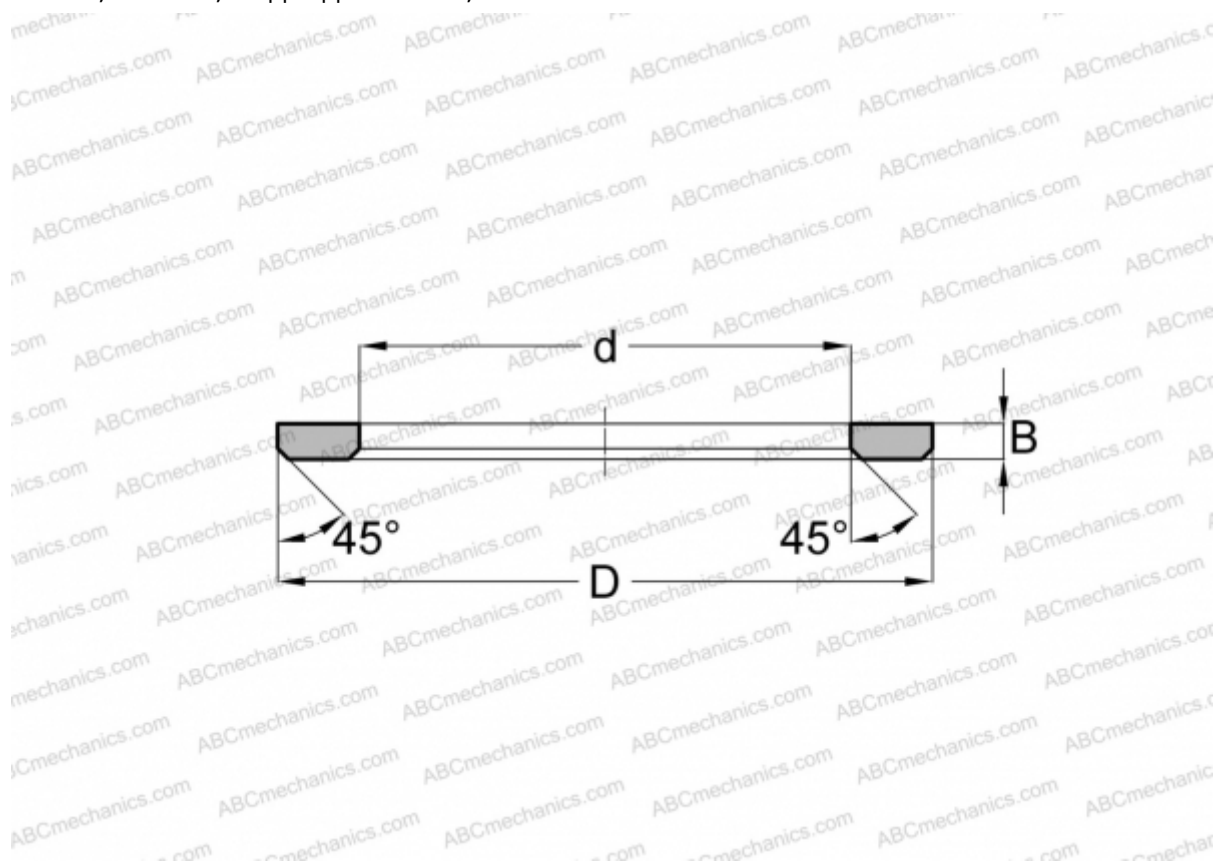

AS0515 SKF

Кольца упорных подшипников

ТИП: Детали подшипников качения и принадлежности, Тела качения, Кольца упорных подшипников, Тип AS, подходят к АХК, К811..

Технические характеристики

РАЗМЕРЫ, ММ

d	5,000
D	15,000
B	1,000