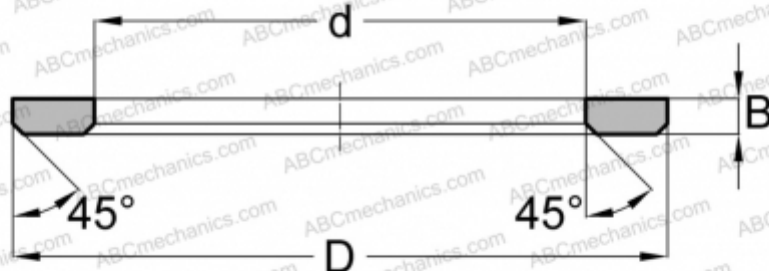

AS0619 FAG

Кольца упорных подшипников

ТИП: Детали подшипников качения и принадлежности, Тела качения, Кольца упорных подшипников, Тип AS, подходят к АХК, К811..

Технические характеристики

РАЗМЕРЫ, ММ

d	6,000
D	19,000
B	1,000