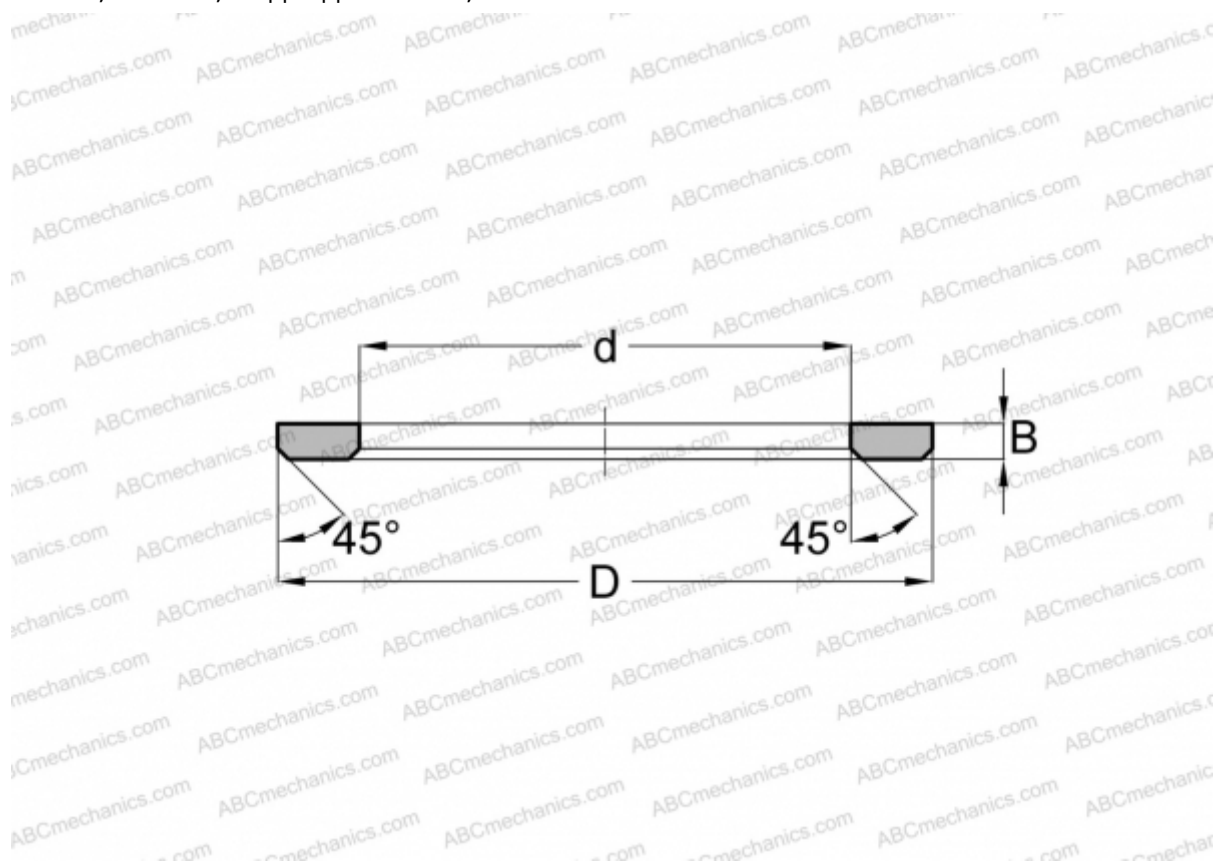

AS0619 SKF

Кольца упорных подшипников

ТИП: Детали подшипников качения и принадлежности, Тела качения, Кольца упорных подшипников, Тип AS, подходят к АХК, К811..

Технические характеристики

РАЗМЕРЫ, ММ

d	6,000
D	19,000
B	1,000