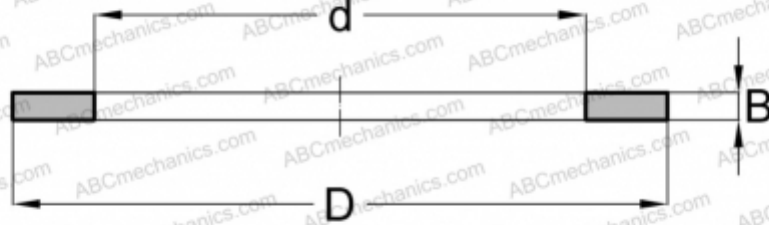

## LS 0619 ABC

Кольца упорных подшипников

ТИП: Детали подшипников качения и принадлежности, Тела качения, Кольца упорных подшипников, Ходовые кольца LS, подходят к АХК, К811..

### Технические характеристики

#### РАЗМЕРЫ, ММ

d	6,000
D	19,000
B	2,750

ПРОИЗВОДИТЕЛЬ [ABC](#)