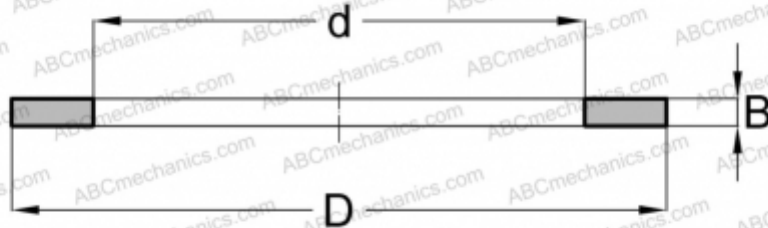

LS 0821 ABC

Кольца упорных подшипников

ТИП: Детали подшипников качения и принадлежности, Тела качения, Кольца упорных подшипников, Ходовые кольца LS, подходят к АХК, К811..

Технические характеристики

РАЗМЕРЫ, ММ