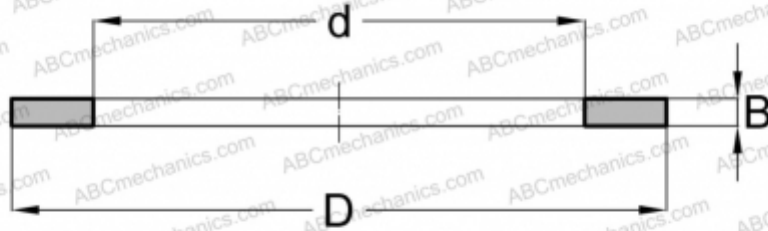

LS 0821 TORRINGTON

Кольца упорных подшипников

ТИП: Детали подшипников качения и принадлежности, Тела качения, Кольца упорных подшипников, Ходовые кольца LS, подходят к АХК, К811..

Технические характеристики

РАЗМЕРЫ, ММ

d	8,000
D	21,000
B	2,750

ПРОИЗВОДИТЕЛЬ [TORRINGTON](#)

АНАЛОГИ

ABC	LS 0821
NTN	LS 0821