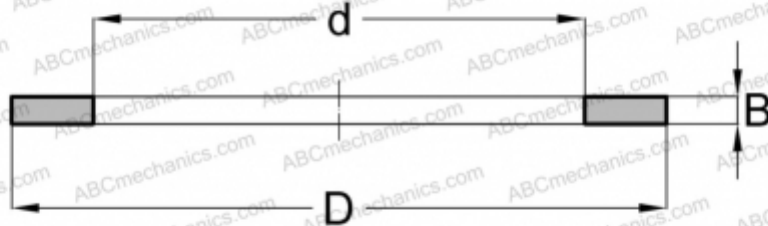

LS 1024 ABC

Кольца упорных подшипников

ТИП: Детали подшипников качения и принадлежности, Тела качения, Кольца упорных подшипников, Ходовые кольца LS, подходят к АХК, К811..

Технические характеристики

РАЗМЕРЫ, ММ