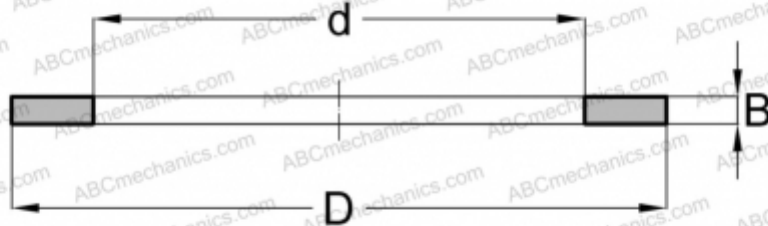

LS1024 FAG

Кольца упорных подшипников

ТИП: Детали подшипников качения и принадлежности, Тела качения, Кольца упорных подшипников, Ходовые кольца LS, подходят к АХК, К811..

Технические характеристики

РАЗМЕРЫ, ММ