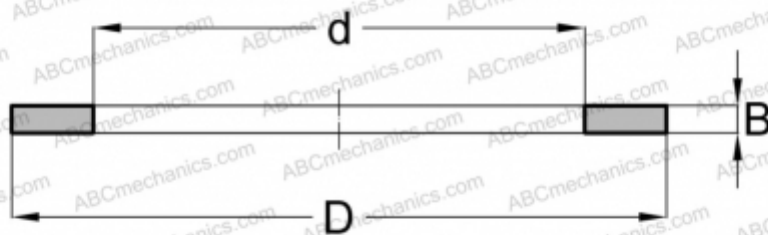

LS 1024 SKF

Кольца упорных подшипников

ТИП: Детали подшипников качения и принадлежности, Тела качения, Кольца упорных подшипников, Ходовые кольца LS, подходят к АХК, К811..

Технические характеристики

РАЗМЕРЫ, ММ