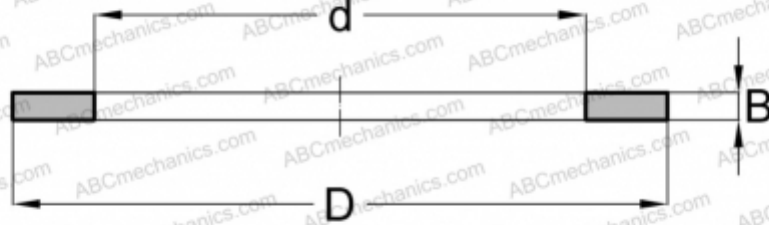

LS1024 KOYO

Кольца упорных подшипников

ТИП: Детали подшипников качения и принадлежности, Тела качения, Кольца упорных подшипников, Ходовые кольца LS, подходят к АХК, К811..

Технические характеристики

РАЗМЕРЫ, ММ