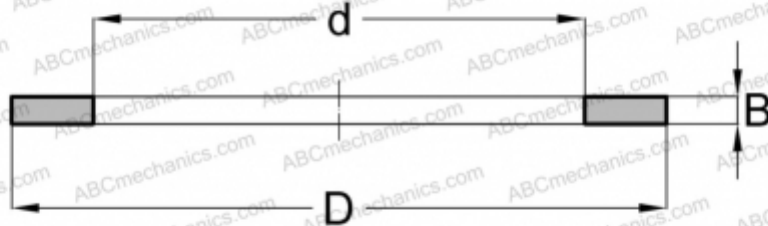

WS 81102 KOYO

Кольца упорных подшипников

ТИП: Детали подшипников качения и принадлежности, Тела качения, Кольца упорных подшипников, Тугое кольцо WS

Технические характеристики

РАЗМЕРЫ, ММ

d	15,000
D	28,000
B	2,750