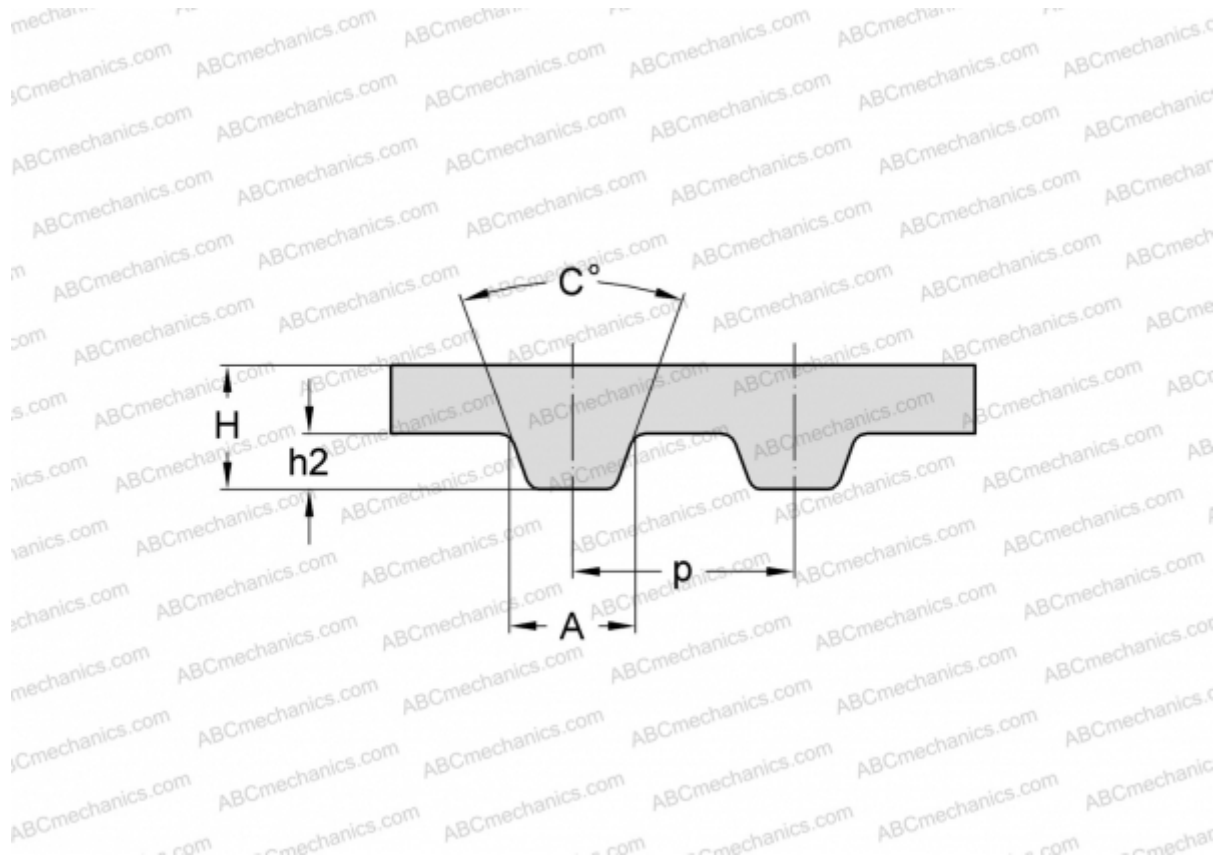

PHG 544-MXL-031 SKF

Зубчатый ремень

ТИП: Зубчатые ремни, Односторонние, Классические, Профиль MXL (SKF)

Технические характеристики

РАЗМЕРЫ, ММ

Шаг зубьев, p	2,032
Расчетная длина	138,180
Ширина, W	7,874
Высота, H	1,140
C	40,000
h2	0,510
A	1,140
Количество зубьев	68