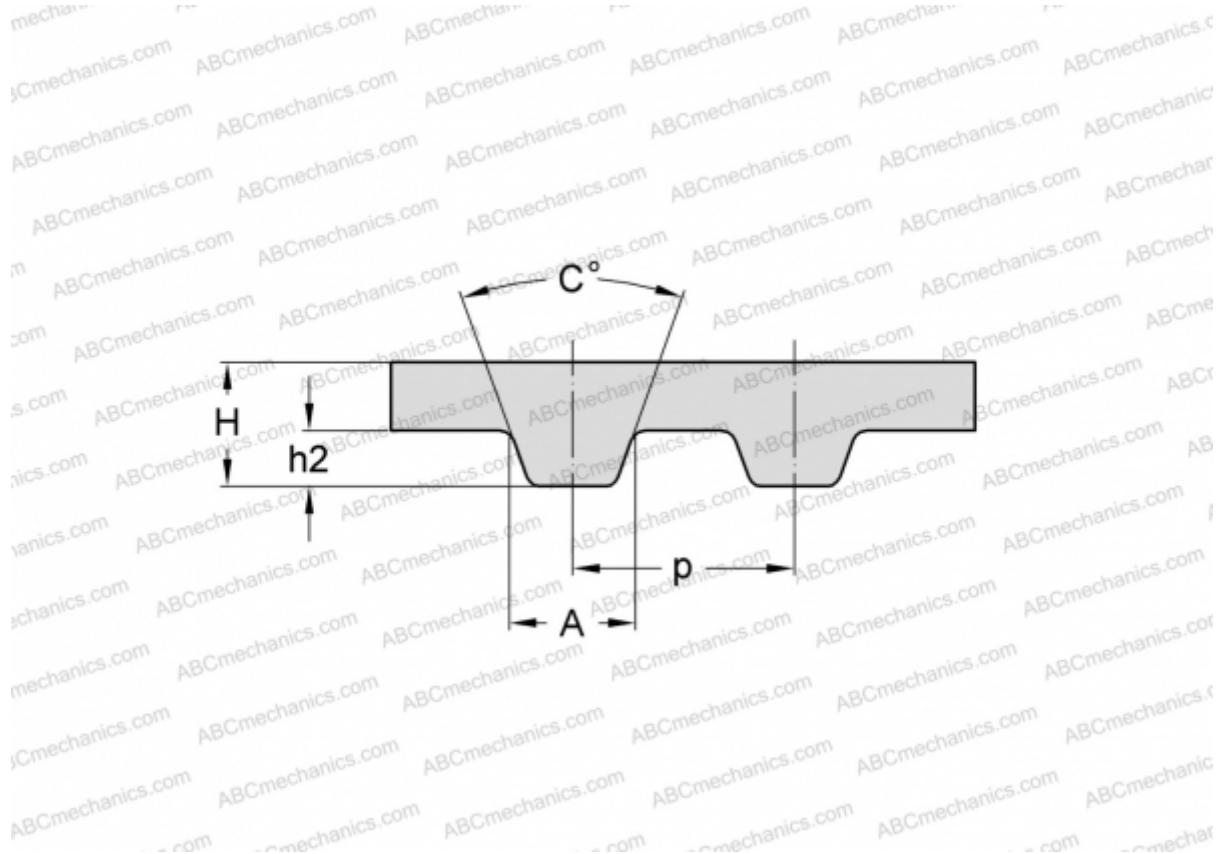

PHG 616-MXL-037 SKF

Зубчатый ремень

ТИП: Зубчатые ремни, Односторонние, Классические, Профиль MXL (SKF)

Технические характеристики

РАЗМЕРЫ, ММ

Шаг зубьев, p	2,032
Расчетная длина	156,460
Ширина, W	9,398
Высота, H	1,140
C	40,000
h2	0,510
A	1,140
Количество зубьев	77