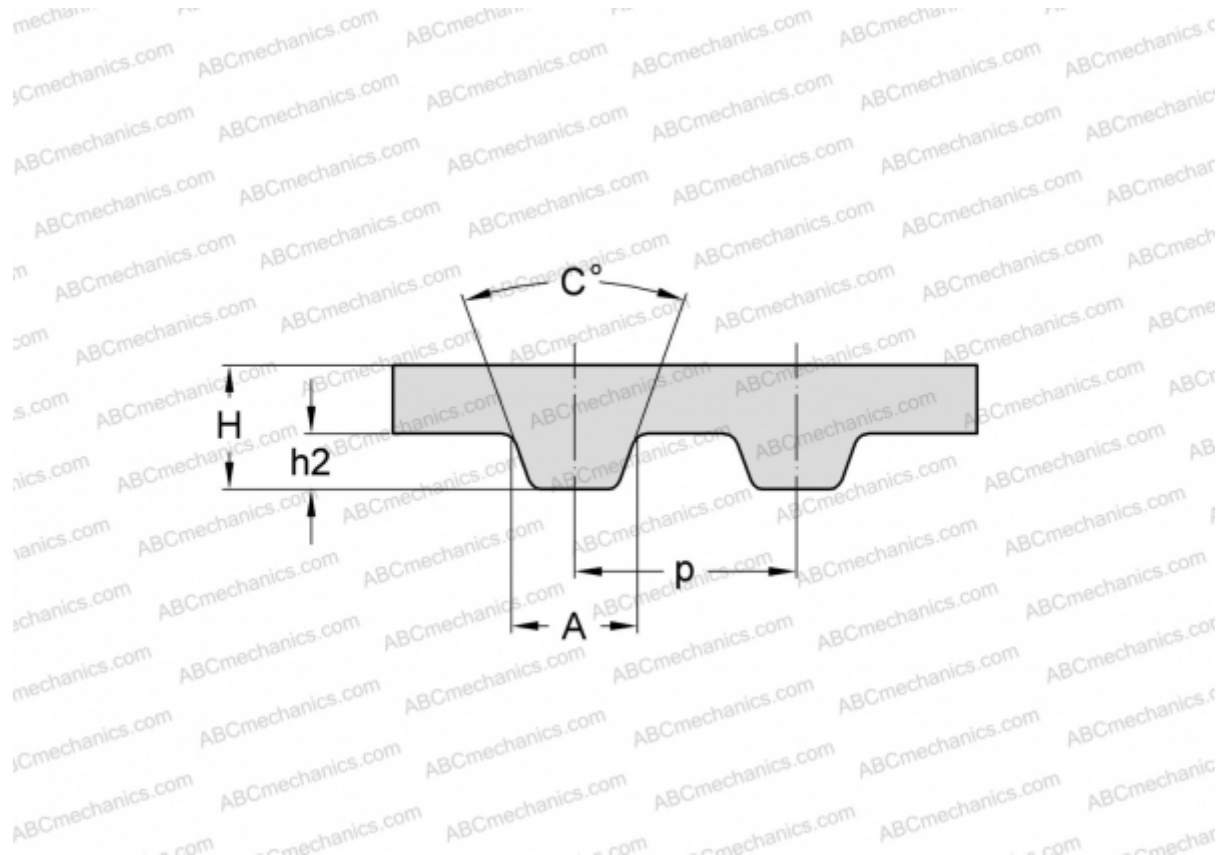

## PHG 664-MXL-037 SKF

Зубчатый ремень

ТИП: Зубчатые ремни, Односторонние, Классические, Профиль MXL (SKF)

#### РАЗМЕРЫ, ММ

Шаг зубьев, p	2,032
Расчетная длина	168,660
Ширина, W	9,398
Высота, H	1,140
C	40,000
h2	0,510
A	1,140
Количество зубьев	83