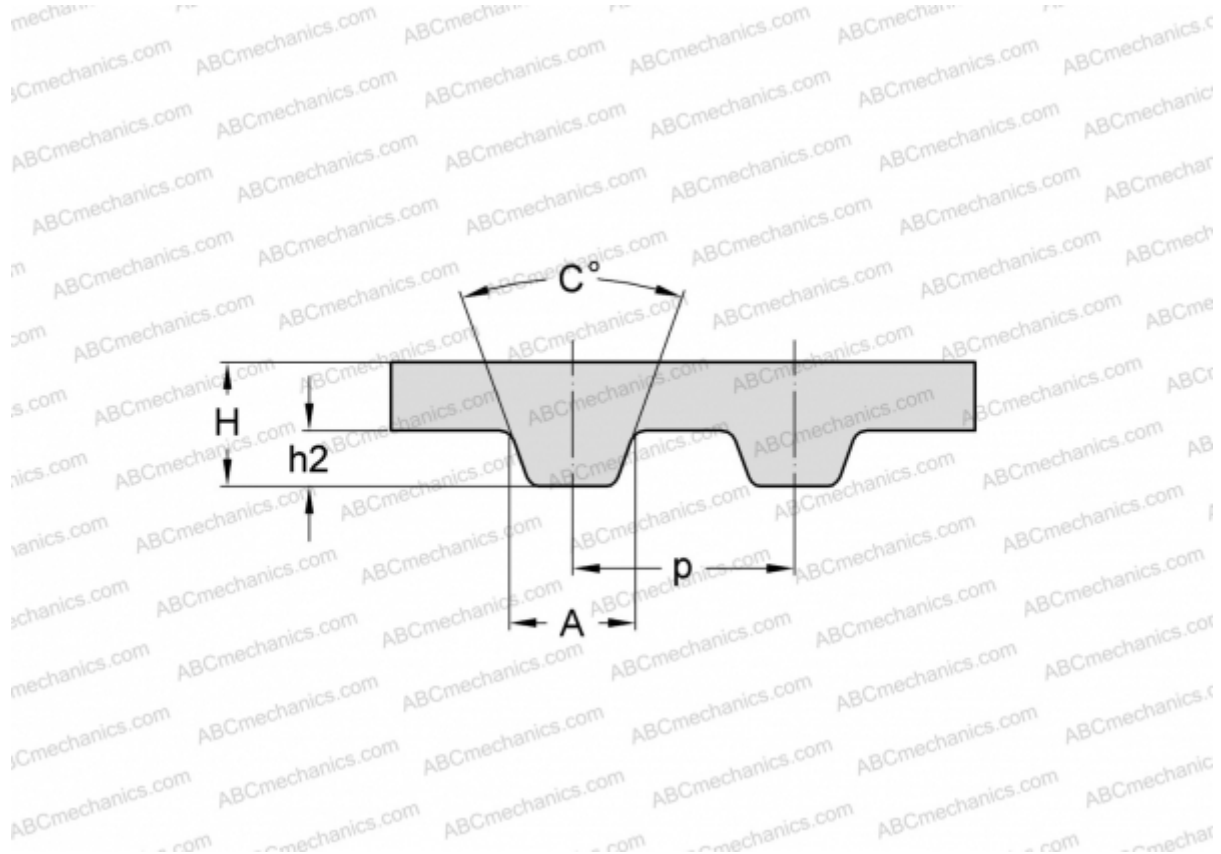

## PHG 720-MXL-025 SKF

Зубчатый ремень

ТИП: Зубчатые ремни, Односторонние, Классические, Профиль MXL (SKF)

#### РАЗМЕРЫ, ММ

Шаг зубьев, p	2,032
Расчетная длина	182,880
Ширина, W	6,350
Высота, H	1,140
C	40,000
h2	0,510
A	1,140
Количество зубьев	90