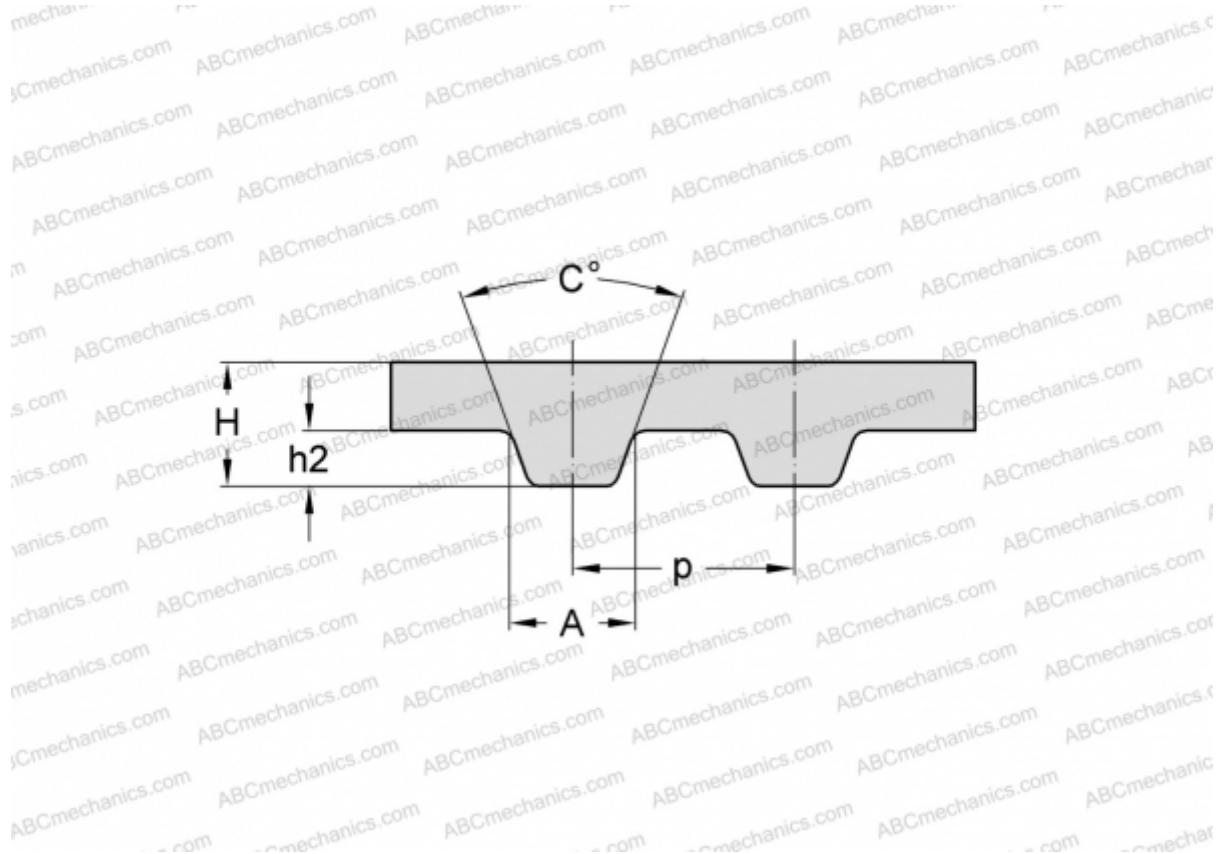

PHG 896-MXL-037 SKF

Зубчатый ремень

ТИП: Зубчатые ремни, Односторонние, Классические, Профиль MXL (SKF)

Технические характеристики

РАЗМЕРЫ, ММ

Шаг зубьев, p	2,032
Расчетная длина	227,580
Ширина, W	9,398
Высота, H	1,140
C	40,000
h_2	0,510
A	1,140
Количество зубьев	112