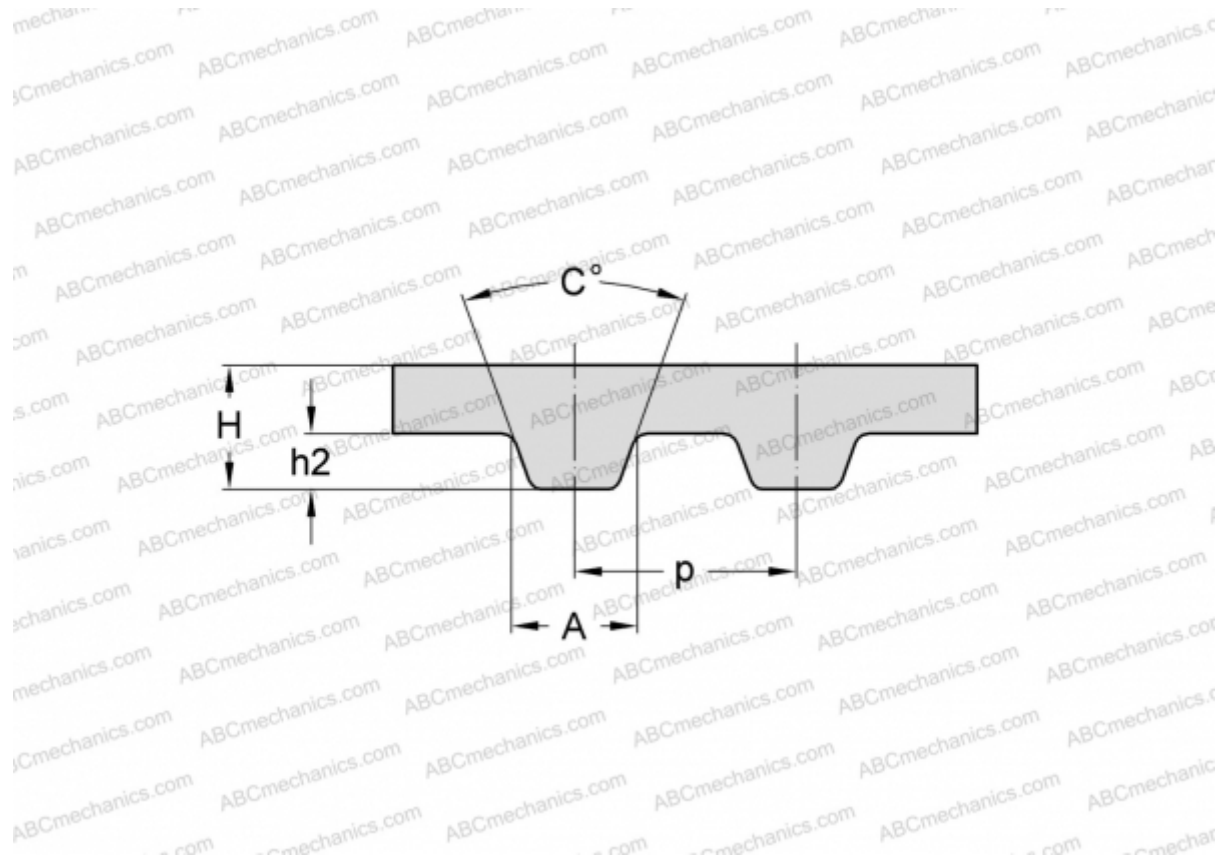

PHG 928-MXL-025 SKF

Зубчатый ремень

ТИП: Зубчатые ремни, Односторонние, Классические, Профиль MXL (SKF)

Технические характеристики

РАЗМЕРЫ, ММ

Шаг зубьев, p	2,032
Расчетная длина	235,710
Ширина, W	6,350
Высота, H	1,140
C	40,000
h_2	0,510
A	1,140
Количество зубьев	116