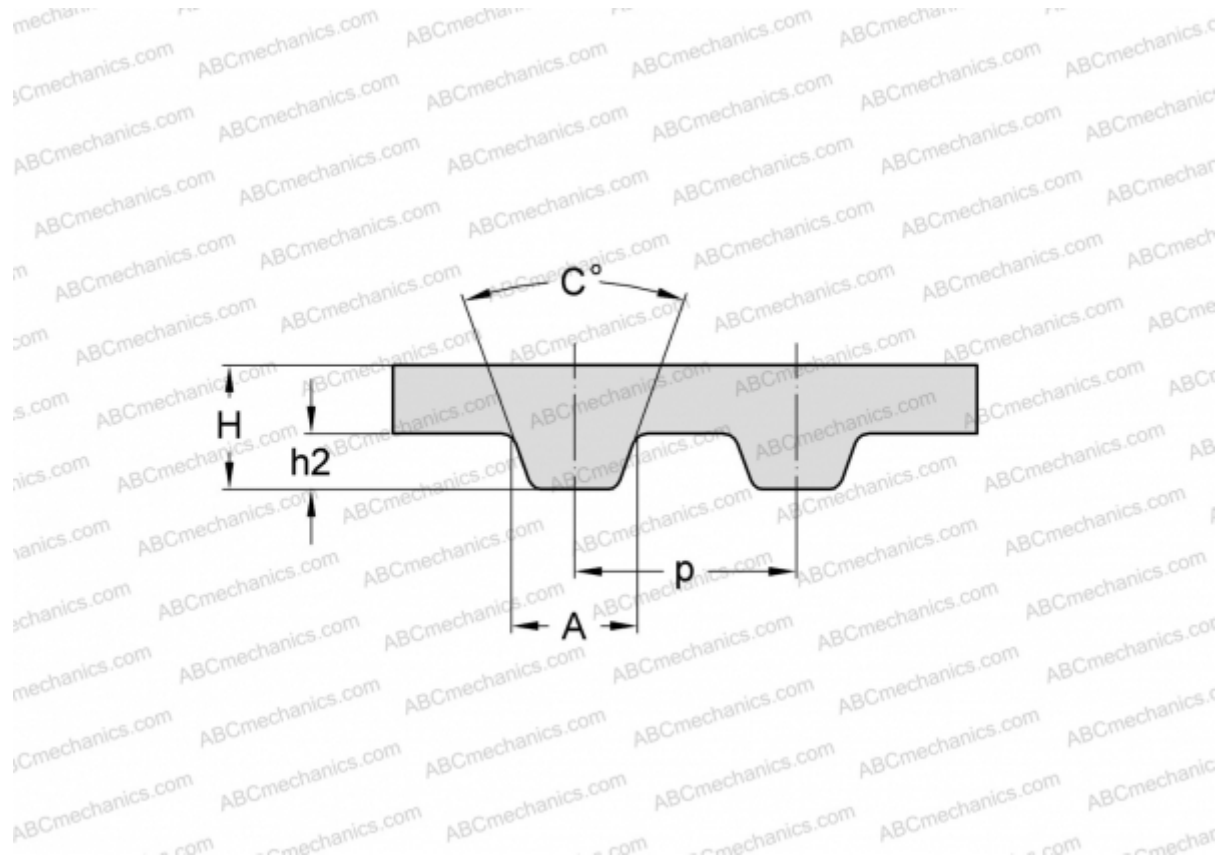

## PHG 1136-MXL-025 SKF

Зубчатый ремень

ТИП: Зубчатые ремни, Односторонние, Классические, Профиль MXL (SKF)

#### РАЗМЕРЫ, ММ

Шаг зубьев, p	2,032
Расчетная длина	288,540
Ширина, W	6,350
Высота, H	1,140
C	40,000
h2	0,510
A	1,140
Количество зубьев	142