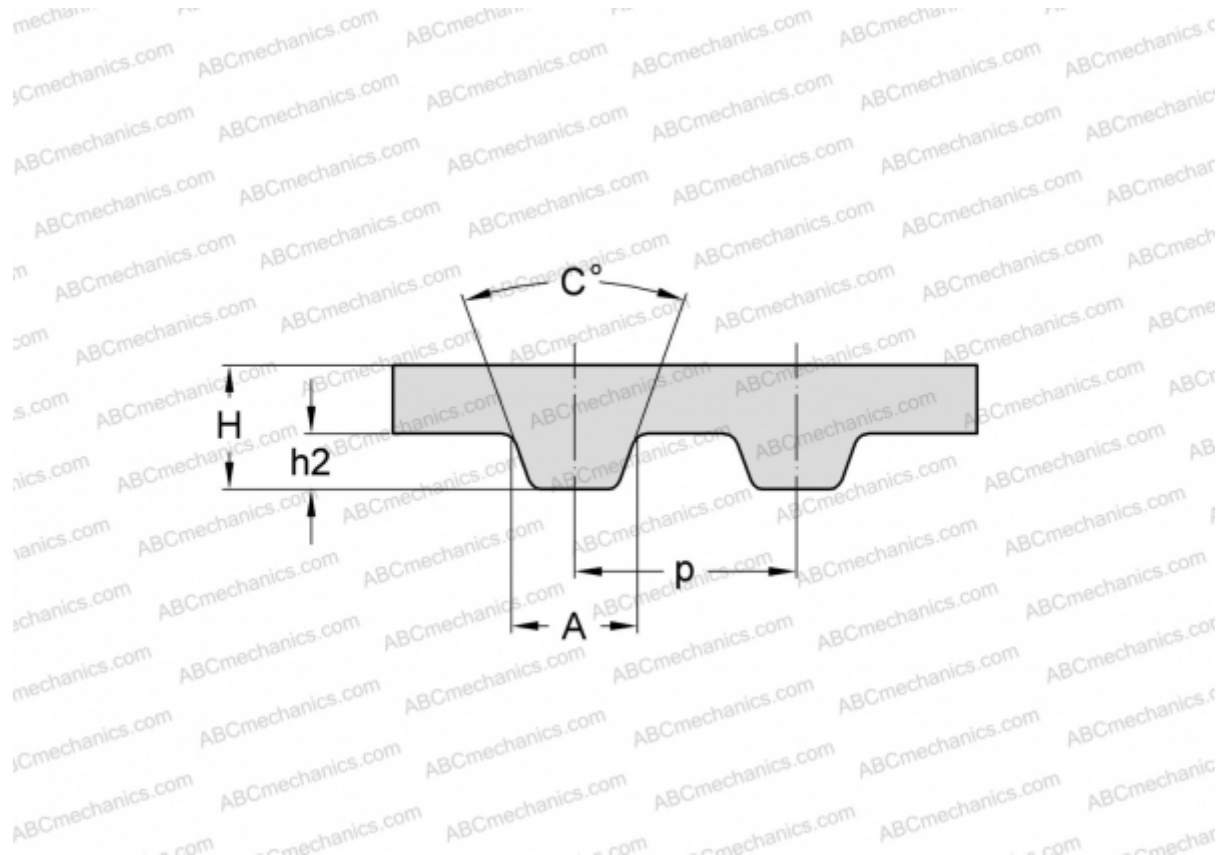

PHG 1200-MXL-025 SKF

Зубчатый ремень

ТИП: Зубчатые ремни, Односторонние, Классические, Профиль MXL (SKF)

Технические характеристики

РАЗМЕРЫ, ММ

Шаг зубьев, p	2,032
Расчетная длина	304,800
Ширина, W	6,350
Высота, H	1,140
C	40,000
h_2	0,510
A	1,140
Количество зубьев	150