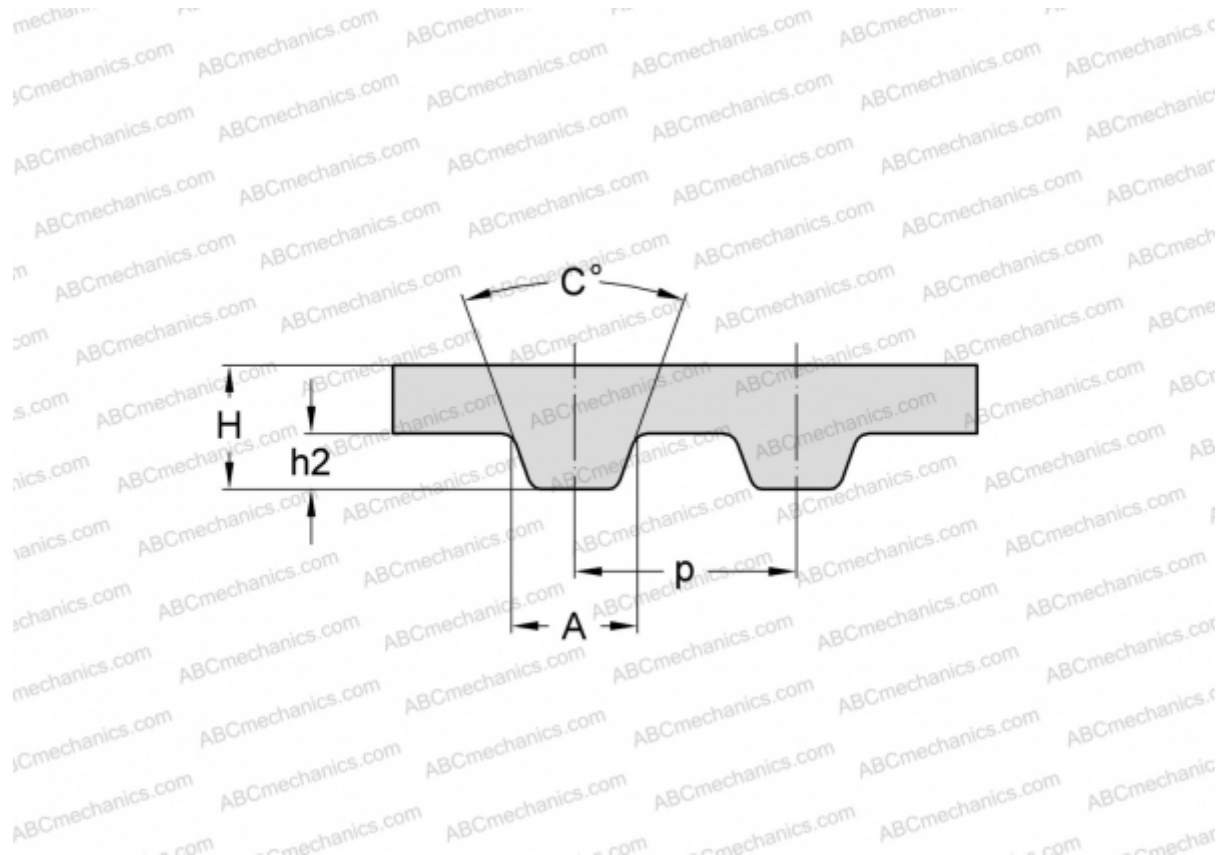

## PHG 1320-MXL-025 SKF

Зубчатый ремень

ТИП: Зубчатые ремни, Односторонние, Классические, Профиль MXL (SKF)

#### РАЗМЕРЫ, ММ

Шаг зубьев, $p$	2,032
Расчетная длина	335,280
Ширина, $W$	6,350
Высота, $H$	1,140
$C$	40,000
$h_2$	0,510
$A$	1,140
Количество зубьев	165