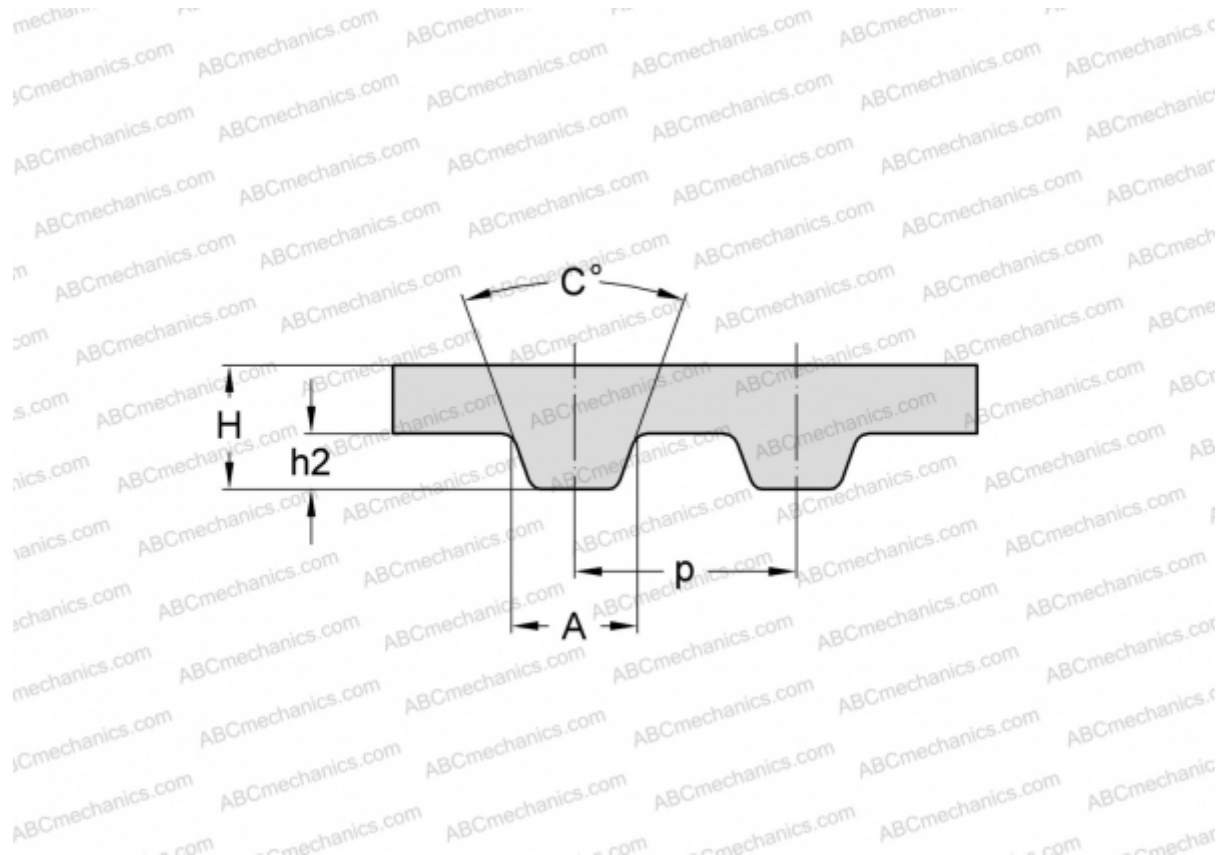

PHG 1360-MXL-025 SKF

Зубчатый ремень

ТИП: Зубчатые ремни, Односторонние, Классические, Профиль MXL (SKF)

Технические характеристики

РАЗМЕРЫ, ММ

Шаг зубьев, p	2,032
Расчетная длина	345,440
Ширина, W	6,350
Высота, H	1,140
C	40,000
h_2	0,510
A	1,140
Количество зубьев	170