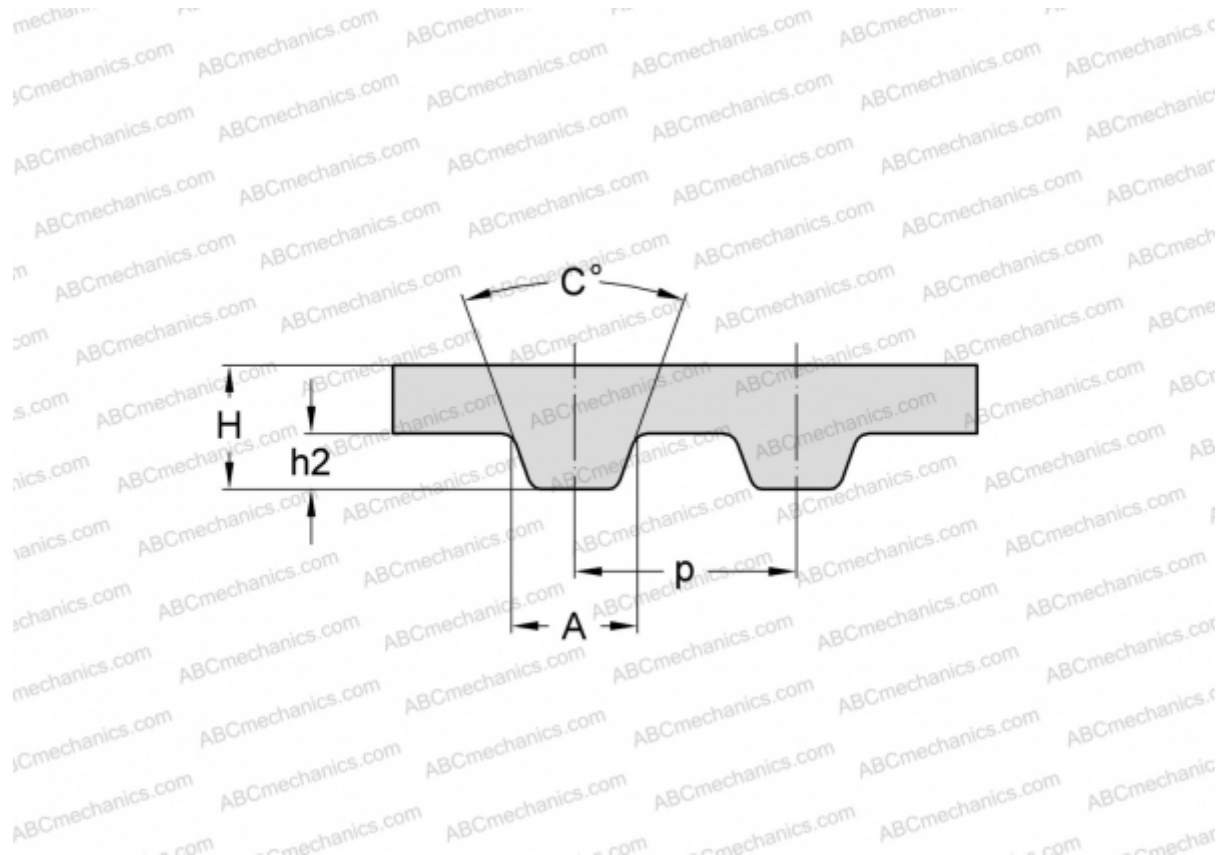

PHG 1440-MXL-031 SKF

Зубчатый ремень

ТИП: Зубчатые ремни, Односторонние, Классические, Профиль MXL (SKF)

Технические характеристики

РАЗМЕРЫ, ММ

Шаг зубьев, p	2,032
Расчетная длина	365,760
Ширина, W	7,874
Высота, H	1,140
C	40,000
h_2	0,510
A	1,140
Количество зубьев	180