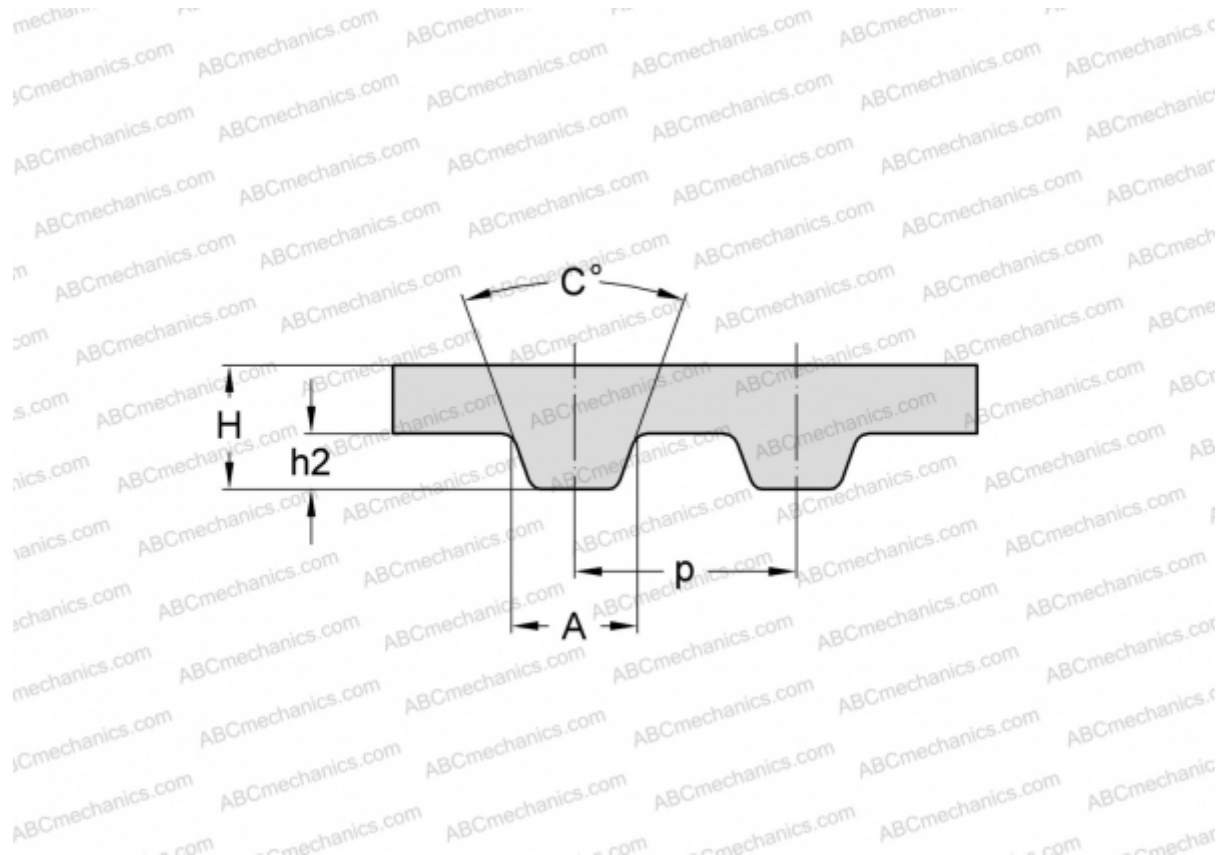

PHG 1472-MXL-037 SKF

Зубчатый ремень

ТИП: Зубчатые ремни, Односторонние, Классические, Профиль MXL (SKF)

Технические характеристики

РАЗМЕРЫ, ММ

Шаг зубьев, p	2,032
Расчетная длина	373,890
Ширина, W	9,398
Высота, H	1,140
C	40,000
h2	0,510
A	1,140
Количество зубьев	184