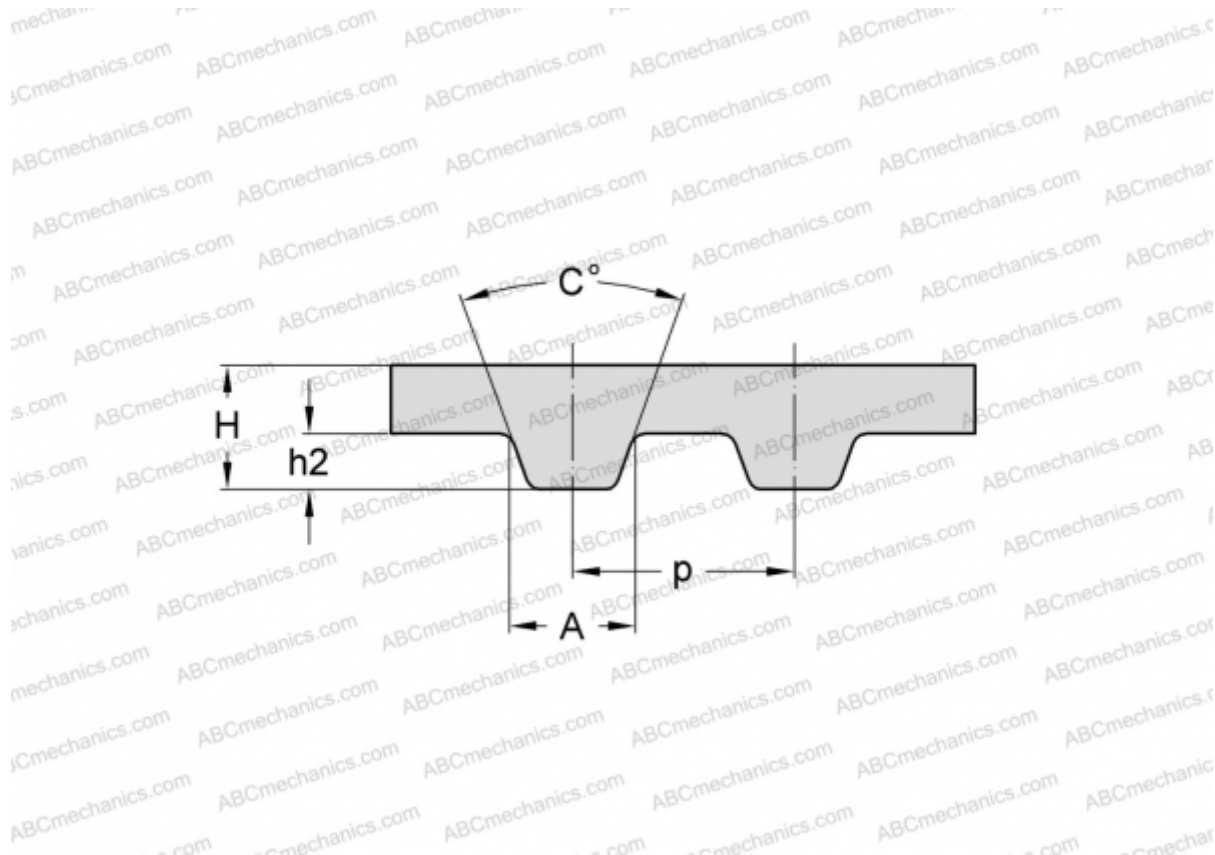

PHG 1552-MXL-037 SKF

Зубчатый ремень

ТИП: Зубчатые ремни, Односторонние, Классические, Профиль MXL (SKF)

Технические характеристики

РАЗМЕРЫ, ММ

Шаг зубьев, p	2,032
Расчетная длина	394,210
Ширина, W	9,398
Высота, H	1,140
C	40,000
h_2	0,510
A	1,140
Количество зубьев	194