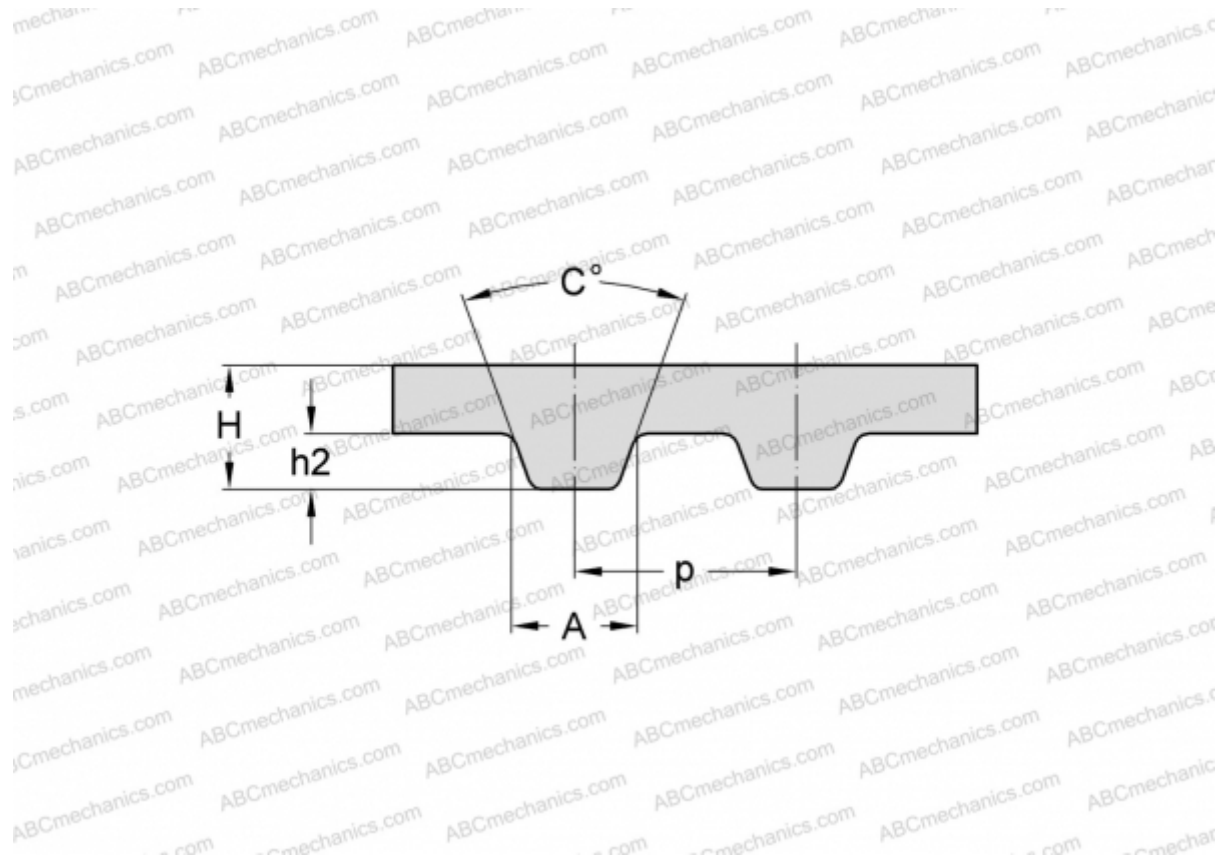

PHG 2320-MXL-025 SKF

Зубчатый ремень

ТИП: Зубчатые ремни, Односторонние, Классические, Профиль MXL (SKF)

Технические характеристики

РАЗМЕРЫ, ММ

Шаг зубьев, p	2,032
Расчетная длина	589,280
Ширина, W	6,350
Высота, H	1,140
C	40,000
h2	0,510
A	1,140
Количество зубьев	290