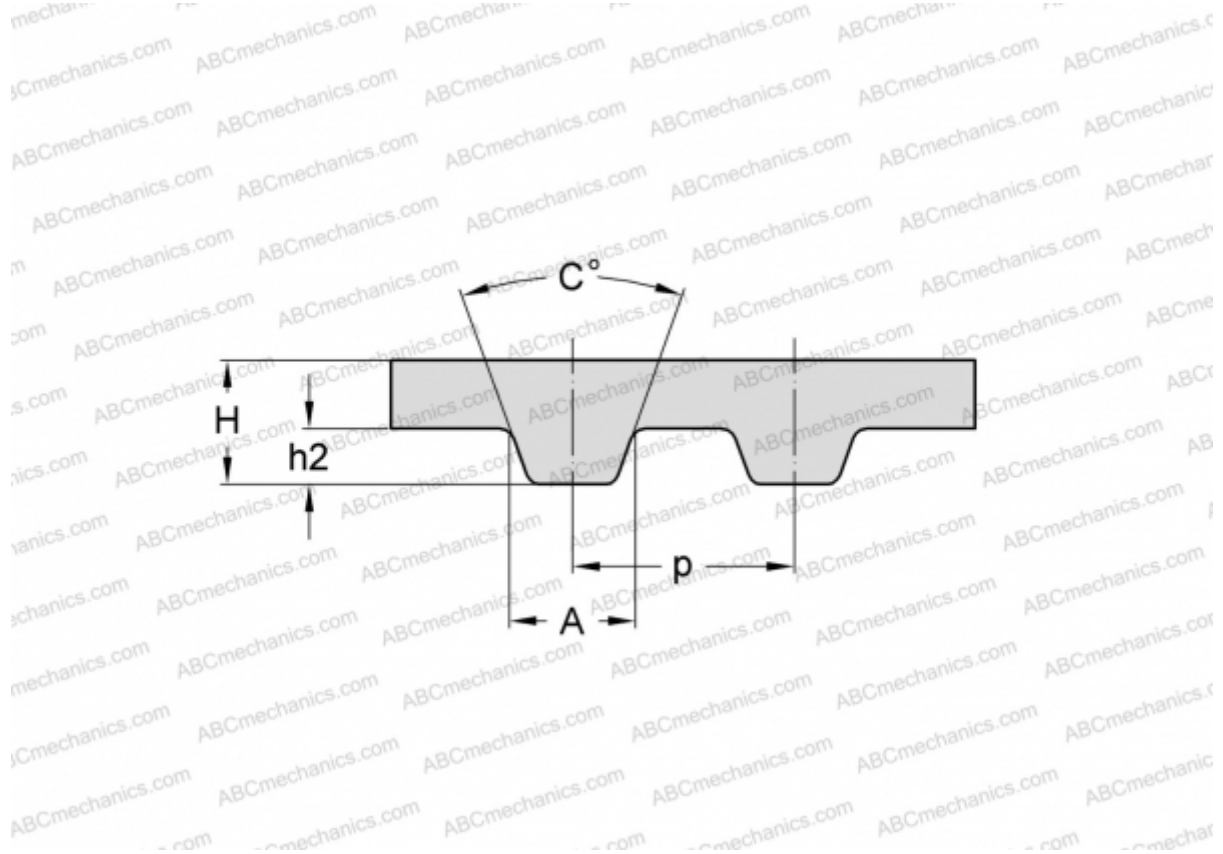

## PHG 2688-MXL-025 SKF

Зубчатый ремень

ТИП: Зубчатые ремни, Односторонние, Классические, Профиль MXL (SKF)

#### РАЗМЕРЫ, ММ

Шаг зубьев, $p$	2,032
Расчетная длина	682,750
Ширина, $W$	6,350
Высота, $H$	1,140
$C$	40,000
$h_2$	0,510
$A$	1,140
Количество зубьев	336