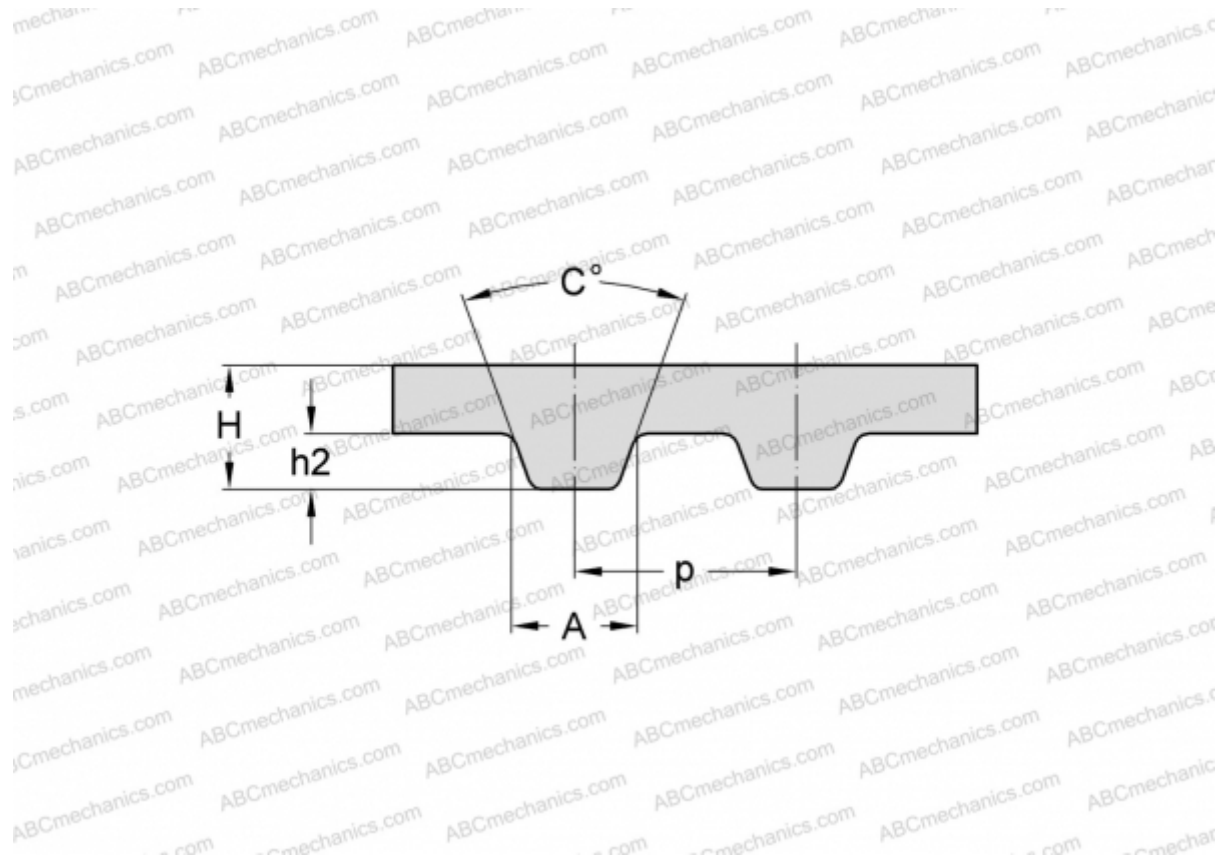

## PHG 3776-MXL-031 SKF

Зубчатый ремень

ТИП: Зубчатые ремни, Односторонние, Классические, Профиль MXL (SKF)

#### РАЗМЕРЫ, ММ

Шаг зубьев, p	2,032
Расчетная длина	959,100
Ширина, W	7,874
Высота, H	1,140
C	40,000
h2	0,510
A	1,140
Количество зубьев	472