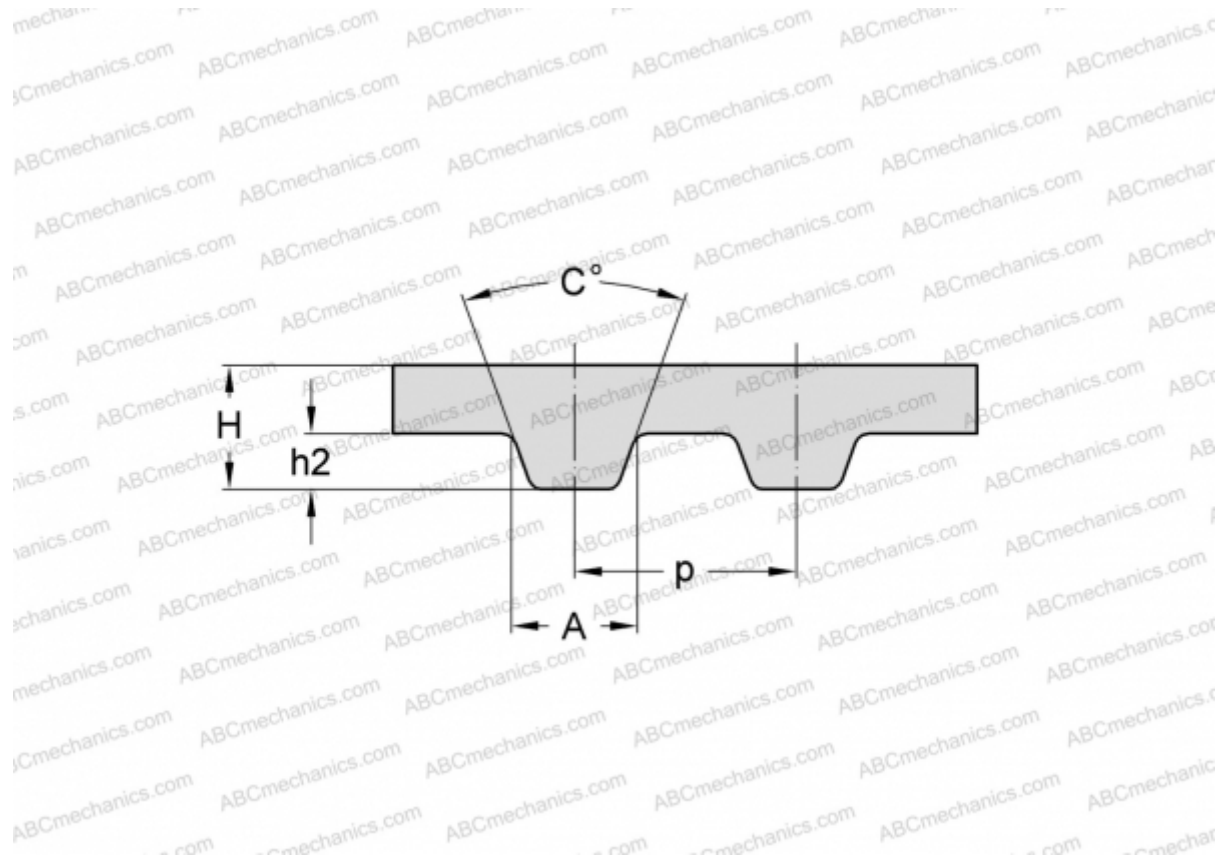

PHG 6400-MXL-031 SKF

Зубчатый ремень

ТИП: Зубчатые ремни, Односторонние, Классические, Профиль MXL (SKF)

Технические характеристики

РАЗМЕРЫ, ММ

Шаг зубьев, p	2,032
Расчетная длина	1625,600
Ширина, W	7,874
Высота, H	1,140
C	40,000
h_2	0,510
A	1,140
Количество зубьев	800