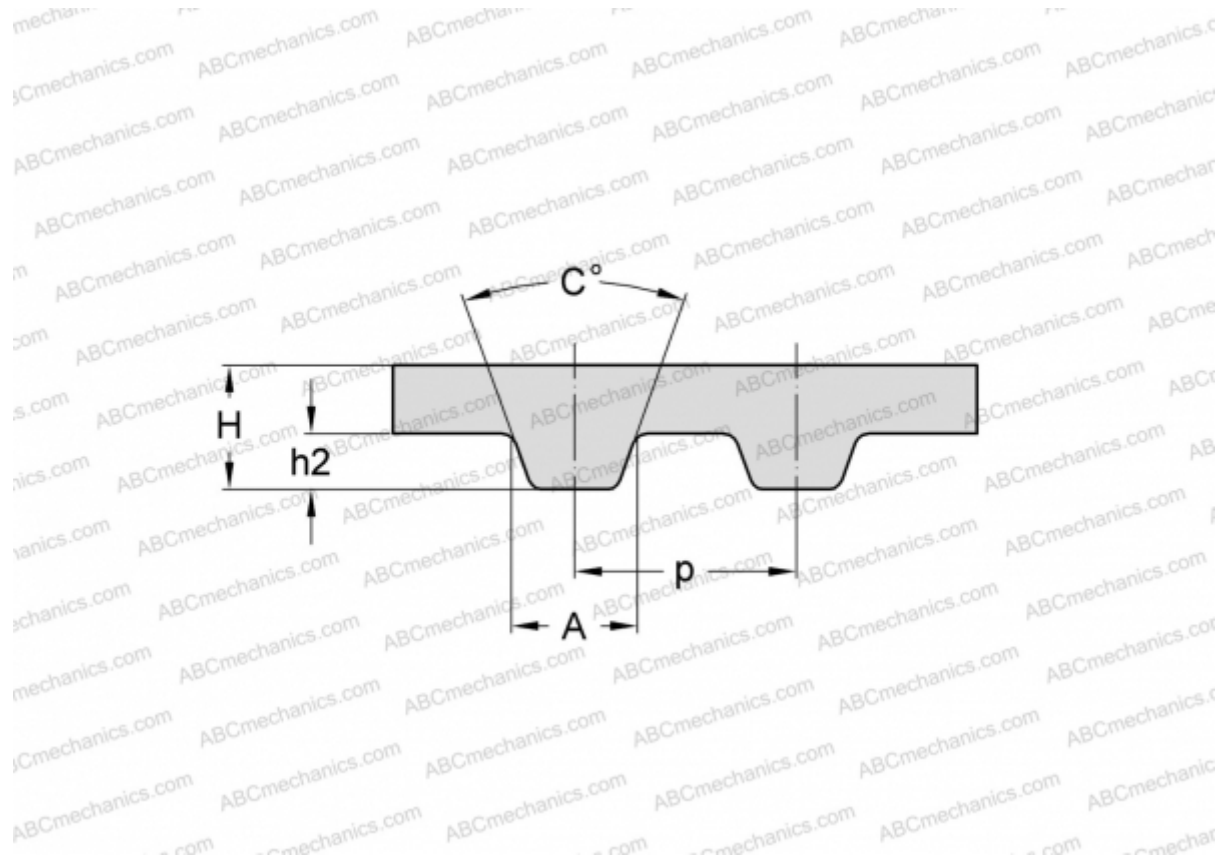

## PHG 7640-MXL-037 SKF

Зубчатый ремень

ТИП: Зубчатые ремни, Односторонние, Классические, Профиль MXL (SKF)

#### РАЗМЕРЫ, ММ

Шаг зубьев, $p$	2,032
Расчетная длина	1940,560
Ширина, $W$	9,398
Высота, $H$	1,140
$C$	40,000
$h_2$	0,510
$A$	1,140
Количество зубьев	955