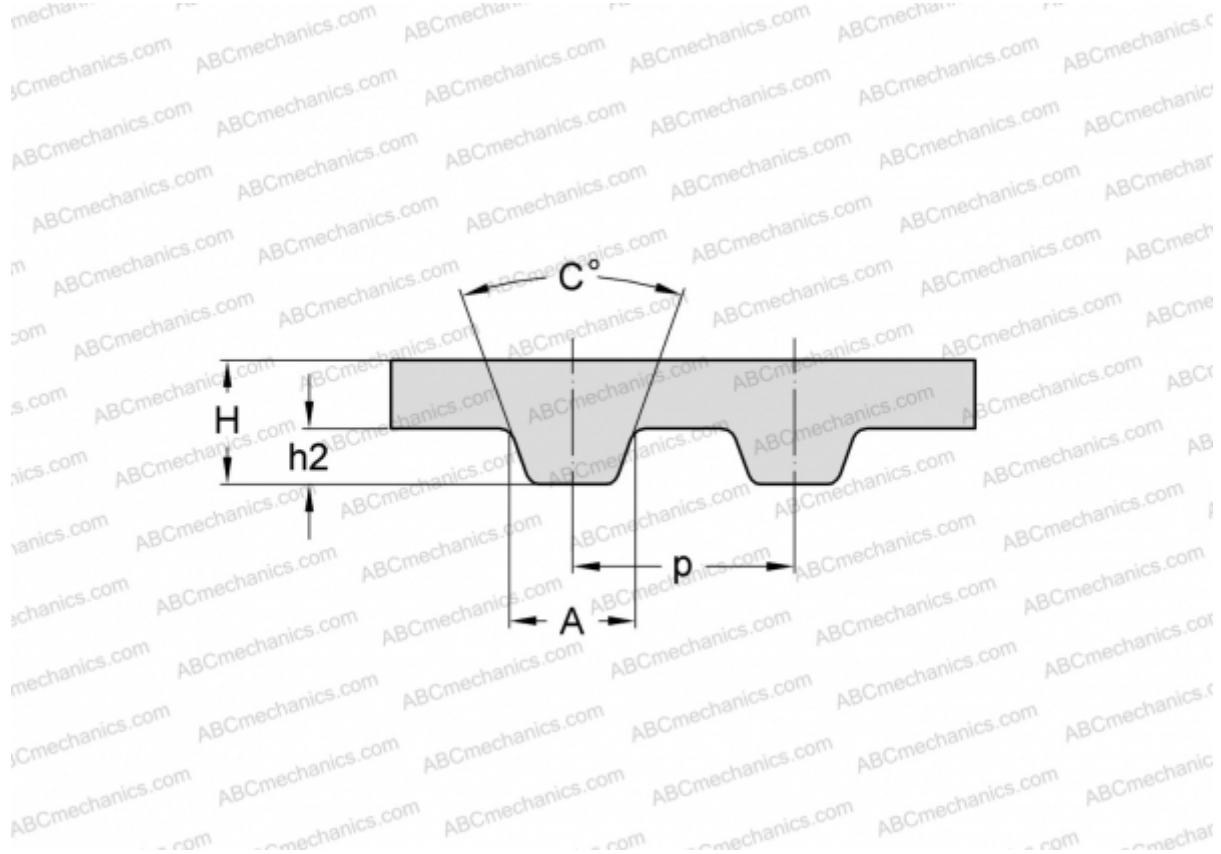

PHG 7656-MXL-025 SKF

Зубчатый ремень

ТИП: Зубчатые ремни, Односторонние, Классические, Профиль MXL (SKF)

Технические характеристики

РАЗМЕРЫ, ММ

Шаг зубьев, p	2,032
Расчетная длина	1944,620
Ширина, W	6,350
Высота, H	1,140
C	40,000
h_2	0,510
A	1,140
Количество зубьев	957