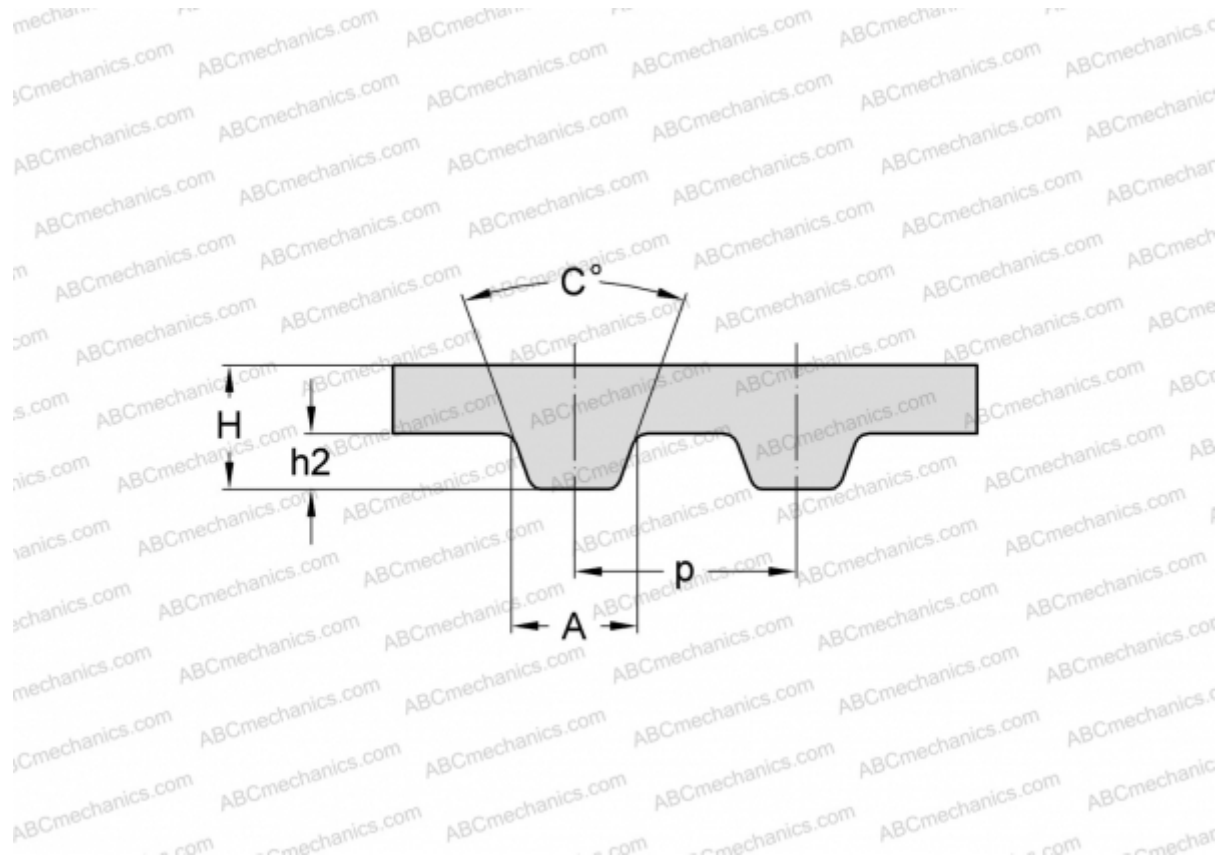

PHG 12132-MXL-025 SKF

Зубчатый ремень

ТИП: Зубчатые ремни, Односторонние, Классические, Профиль MXL (SKF)

Технические характеристики

РАЗМЕРЫ, ММ

Шаг зубьев, p	2,032
Расчетная длина	3081,530
Ширина, W	6,350
Высота, H	1,140
C	40,000
h2	0,510
A	1,140
Количество зубьев	1516