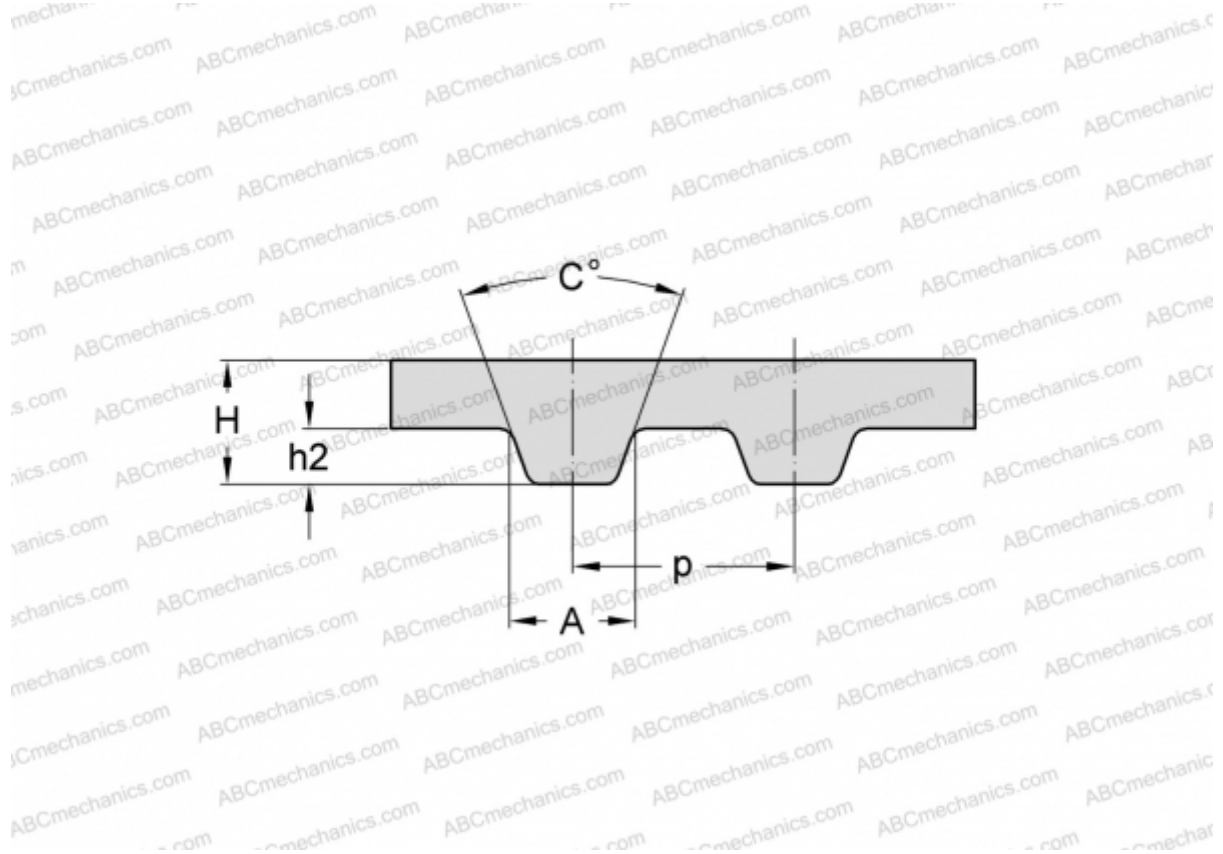

PHG 12132-MXL-031 SKF

Зубчатый ремень

ТИП: Зубчатые ремни, Односторонние, Классические, Профиль MXL (SKF)

Технические характеристики

РАЗМЕРЫ, ММ

Шаг зубьев, p	2,032
Расчетная длина	3081,530
Ширина, W	7,874
Высота, H	1,140
C	40,000
h_2	0,510
A	1,140
Количество зубьев	1516